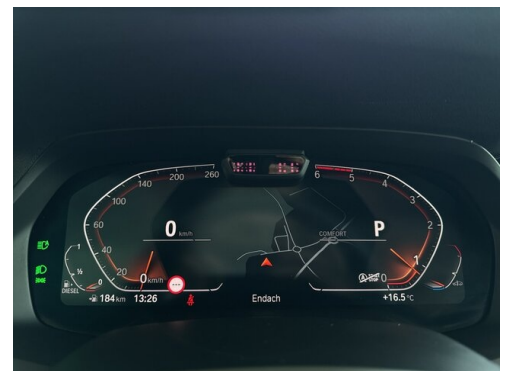

Werkstätte
Montag - Donnerstag: 07:30 bis 17:00 Uhr
Freitag: 07:30 bis 15:30 Uhr

+43(5372)6945

FAHRZEUGBILDER

- (1) Die angegebenen Werte über Kraftstoffverbrauch und CO₂-Emissionen wurden nach den vorgeschriebenen Messverfahren gem. VO (EG) 715/2007 ermittelt. Als Basis für die Verbrauchsermittlung gilt der ECE-Fahrzyklus (NEFZ). Dieser setzt sich aus ca. einem Drittel Fahrt innerorts und zwei Drittel außerorts (gemessen an der Wegstrecke) zusammen. Zusätzlich zum Verbrauch wird die CO₂-Emission gemessen.