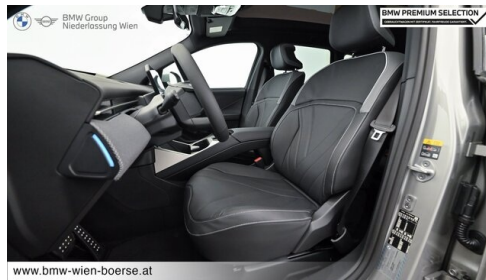

BMW PREMIUM SELECTION.
GEBRAUCHTE AUTOMOBILE.

- MIND. 12 MONATE BMW PREMIUM SELECTION GARANTIE
- 360 GRAD CHECK
- WARTUNGSFREI FÜR 6 MONATE / 10.000 KM
- LEASING UND FINANZIERUNG
- GEPRÜFTE FAHRZEUGHISTORIE

BMW PREMIUM SELECTION

(1) Die angegebenen Werte über Kraftstoffverbrauch und CO₂-Emissionen wurden nach den vorgeschriebenen Messverfahren gem. VO (EG) 715/2007 ermittelt. Als Basis für die Verbrauchsermittlung gilt der ECE-Fahrzyklus (NEFZ). Dieser setzt sich aus ca. einem Drittel Fahrt innerorts und zwei Drittel außerorts (gemessen an der Wegstrecke) zusammen. Zusätzlich zum Verbrauch wird die CO₂-Emission gemessen.

Sonderausstattungen können diese Werte erhöhen. Die Angaben zu Kraftstoffverbrauch und CO₂-Emissionen sind überdies abhängig von der gewählten Rad- und Reifengröße. Die Angaben beziehen sich daher nicht auf das konkrete Fahrzeug und sind nicht Bestandteil