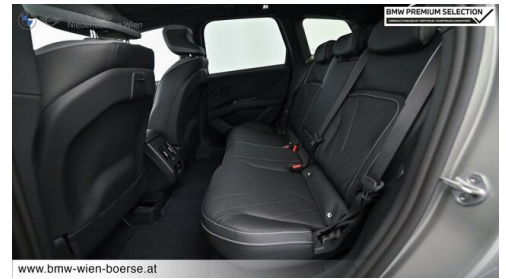

BMW PREMIUM SELECTION.
GEBRAUCHTE AUTOMOBILE.

- MIND. 12 MONATE BMW PREMIUM SELECTION GARANTIE
- 360 GRAD CHECK
- WARTUNGSFREI FÜR 6 MONATE / 10.000 KM
- LEASING UND FINANZIERUNG
- GEPRÜFTE FAHRZEUGHISTORIE

BMW PREMIUM SELECTION

(1) Die angegebenen Werte über Kraftstoffverbrauch und CO₂-Emissionen wurden nach den vorgeschriebenen Messverfahren gem. VO (EG) 715/2007 ermittelt. Als Basis für die Verbrauchsermittlung gilt der ECE-Fahrzyklus (NEFZ). Dieser setzt sich aus ca. einem Drittel Fahrt innerorts und zwei Drittel außerorts (gemessen an der Wegstrecke) zusammen. Zusätzlich zum Verbrauch wird die CO₂-Emission gemessen.

Sonderausstattungen können diese Werte erhöhen. Die Angaben zu Kraftstoffverbrauch und CO₂-Emissionen sind überdies abhängig von der gewählten Rad- und Reifengröße. Die Angaben beziehen sich daher nicht auf das konkrete Fahrzeug und sind nicht Bestandteil