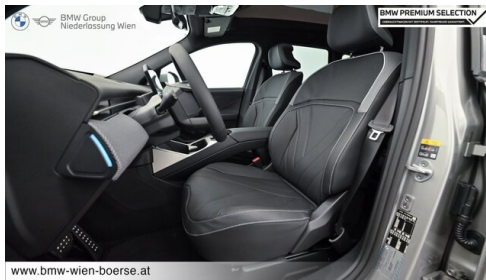

BMW PREMIUM SELECTION.
GEBRAUCHTE AUTOMOBILE.

- 🕒 MIND. 12 MONATE BMW PREMIUM SELECTION GARANTIE
- 🔧 360 GRAD CHECK
- 🛠️ WARTUNGSFREI FÜR 6 MONATE / 10.000 KM
- 💰 LEASING UND FINANZIERUNG
- 📄 GEPRÜFTE FAHRZEUGHISTORIE

BMW PREMIUM SELECTION

(1) Die angegebenen Werte über Kraftstoffverbrauch und CO₂-Emissionen wurden nach den vorgeschriebenen Messverfahren gem. VO (EG) 715/2007 ermittelt. Als Basis für die Verbrauchsermittlung gilt der ECE-Fahrzyklus (NEFZ). Dieser setzt sich aus ca. einem Drittel Fahrt innerorts und zwei Drittel außerorts (gemessen an der Wegstrecke) zusammen. Zusätzlich zum Verbrauch wird die CO₂-Emission gemessen.

Sonderausstattungen können diese Werte erhöhen. Die Angaben zu Kraftstoffverbrauch und CO₂-Emissionen sind überdies abhängig von der gewählten Rad- und Reifengröße. Die Angaben beziehen sich daher nicht auf das konkrete Fahrzeug und sind nicht Bestandteil