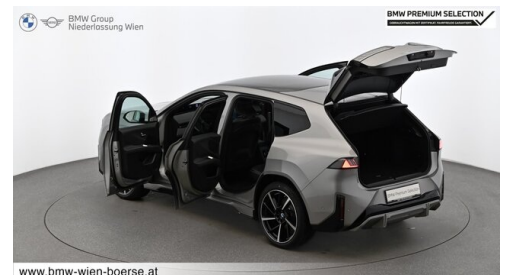

FAHRZEUGBILDER