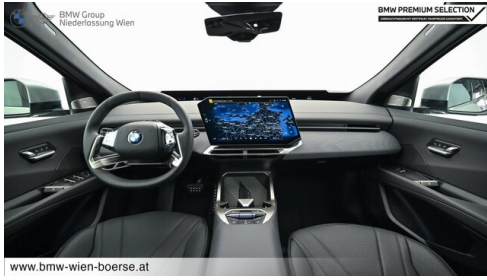

BMW PREMIUM SELECTION.
GEBRAUCHTE AUTOMOBILE.

- 🕒 MIND. 12 MONATE BMW PREMIUM SELECTION GARANTIE
- 🔧 360 GRAD CHECK
- 🛠️ WARTUNGSFREI FÜR 6 MONATE / 10.000 KM
- 💰 LEASING UND FINANZIERUNG
- 📄 GEPRÜFTE FAHRZEUGHISTORIE

BMW PREMIUM SELECTION

(1) Die angegebenen Werte über Kraftstoffverbrauch und CO₂-Emissionen wurden nach den vorgeschriebenen Messverfahren gem. VO (EG) 715/2007 ermittelt. Als Basis für die Verbrauchsermittlung gilt der ECE-Fahrzyklus (NEFZ). Dieser setzt sich aus ca. einem Drittel Fahrt innerorts und zwei Drittel außerorts (gemessen an der Wegstrecke) zusammen. Zusätzlich zum Verbrauch wird die CO₂-Emission gemessen.

Sonderausstattungen können diese Werte erhöhen. Die Angaben zu Kraftstoffverbrauch und CO₂-Emissionen sind überdies abhängig von der gewählten Rad- und Reifengröße. Die Angaben beziehen sich daher nicht auf das konkrete Fahrzeug und sind nicht Bestandteil