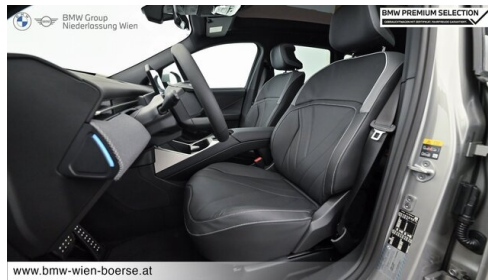

BMW PREMIUM SELECTION.
GEBRAUCHTE AUTOMOBILE.

- 🕒 MIND. 12 MONATE BMW PREMIUM SELECTION GARANTIE
- 🔧 360 GRAD CHECK
- 🛠️ WARTUNGSFREI FÜR 6 MONATE / 10.000 KM
- 💰 LEASING UND FINANZIERUNG
- 📄 GEPRÜFTE FAHRZEUGHISTORIE

BMW PREMIUM SELECTION

(1) Die angegebenen Werte über Kraftstoffverbrauch und CO₂-Emissionen wurden nach den vorgeschriebenen Messverfahren gem. VO (EG) 715/2007 ermittelt. Als Basis für die Verbrauchsermittlung gilt der ECE-Fahrzyklus (NEFZ). Dieser setzt sich aus ca. einem Drittel Fahrt innerorts und zwei Drittel außerorts (gemessen an der Wegstrecke) zusammen. Zusätzlich zum Verbrauch wird die CO₂-Emission gemessen.

Sonderausstattungen können diese Werte erhöhen. Die Angaben zu Kraftstoffverbrauch und CO₂-Emissionen sind überdies abhängig von der gewählten Rad- und Reifengröße. Die Angaben beziehen sich daher nicht auf das konkrete Fahrzeug und sind nicht Bestandteil