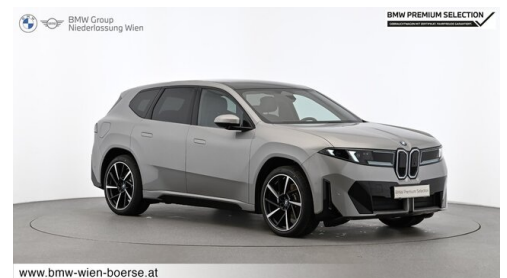

FAHRZEUGBILDER