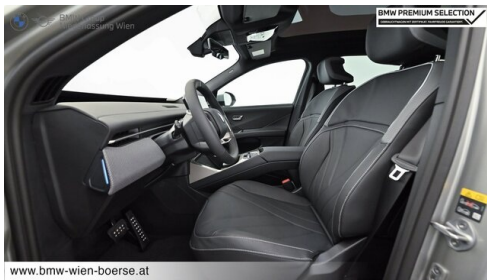

BMW PREMIUM SELECTION.
GEBRAUCHTE AUTOMOBILE.

- 🕒 MIND. 12 MONATE BMW PREMIUM SELECTION GARANTIE
- 🔧 360 GRAD CHECK
- 🛠️ WARTUNGSFREI FÜR 6 MONATE / 10.000 KM
- 💰 LEASING UND FINANZIERUNG
- 📄 GEPRÜFTE FAHRZEUGHISTORIE

BMW PREMIUM SELECTION

(1) Die angegebenen Werte über Kraftstoffverbrauch und CO₂-Emissionen wurden nach den vorgeschriebenen Messverfahren gem. VO (EG) 715/2007 ermittelt. Als Basis für die Verbrauchsermittlung gilt der ECE-Fahrzyklus (NEFZ). Dieser setzt sich aus ca. einem Drittel Fahrt innerorts und zwei Drittel außerorts (gemessen an der Wegstrecke) zusammen. Zusätzlich zum Verbrauch wird die CO₂-Emission gemessen.

Sonderausstattungen können diese Werte erhöhen. Die Angaben zu Kraftstoffverbrauch und CO₂-Emissionen sind überdies abhängig von der gewählten Rad- und Reifengröße. Die Angaben beziehen sich daher nicht auf das konkrete Fahrzeug und sind nicht Bestandteil