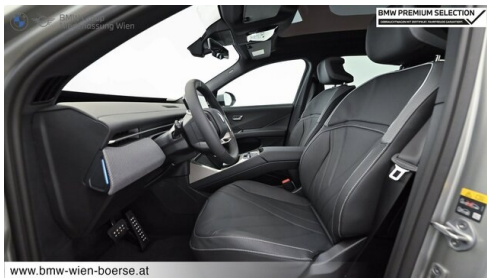

BMW PREMIUM SELECTION.
GEBRAUCHTE AUTOMOBILE.

- MIND. 12 MONATE BMW PREMIUM SELECTION GARANTIE
- 360 GRAD CHECK
- WARTUNGSFREI FÜR 6 MONATE / 10.000 KM
- LEASING UND FINANZIERUNG
- GEPRÜFTE FAHRZEUGHISTORIE

BMW PREMIUM SELECTION

(1) Die angegebenen Werte über Kraftstoffverbrauch und CO₂-Emissionen wurden nach den vorgeschriebenen Messverfahren gem. VO (EG) 715/2007 ermittelt. Als Basis für die Verbrauchsermittlung gilt der ECE-Fahrzyklus (NEFZ). Dieser setzt sich aus ca. einem Drittel Fahrt innerorts und zwei Drittel außerorts (gemessen an der Wegstrecke) zusammen. Zusätzlich zum Verbrauch wird die CO₂-Emission gemessen.

Sonderausstattungen können diese Werte erhöhen. Die Angaben zu Kraftstoffverbrauch und CO₂-Emissionen sind überdies abhängig von der gewählten Rad- und Reifengröße. Die Angaben beziehen sich daher nicht auf das konkrete Fahrzeug und sind nicht Bestandteil