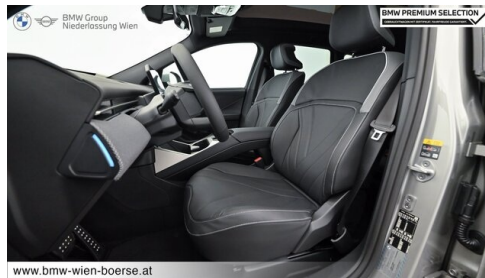

BMW PREMIUM SELECTION.
GEBRAUCHTE AUTOMOBILE.

- MIND. 12 MONATE BMW PREMIUM SELECTION GARANTIE
- 360 GRAD CHECK
- WARTUNGSFREI FÜR 6 MONATE / 10.000 KM
- LEASING UND FINANZIERUNG
- GEPRÜFTE FAHRZEUGHISTORIE

BMW PREMIUM SELECTION

(1) Die angegebenen Werte über Kraftstoffverbrauch und CO₂-Emissionen wurden nach den vorgeschriebenen Messverfahren gem. VO (EG) 715/2007 ermittelt. Als Basis für die Verbrauchsermittlung gilt der ECE-Fahrzyklus (NEFZ). Dieser setzt sich aus ca. einem Drittel Fahrt innerorts und zwei Drittel außerorts (gemessen an der Wegstrecke) zusammen. Zusätzlich zum Verbrauch wird die CO₂-Emission gemessen.

Sonderausstattungen können diese Werte erhöhen. Die Angaben zu Kraftstoffverbrauch und CO₂-Emissionen sind überdies abhängig von der gewählten Rad- und Reifengröße. Die Angaben beziehen sich daher nicht auf das konkrete Fahrzeug und sind nicht Bestandteil