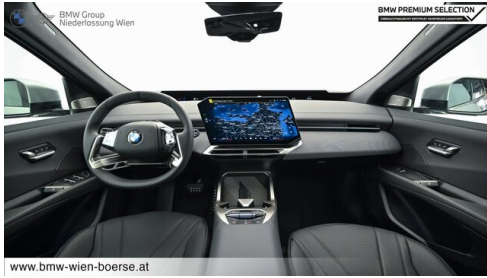

BMW PREMIUM SELECTION.
GEBRAUCHTE AUTOMOBILE.

- MIND. 12 MONATE BMW PREMIUM SELECTION GARANTIE
- 360 GRAD CHECK
- WARTUNGSFREI FÜR 6 MONATE / 10.000 KM
- LEASING UND FINANZIERUNG
- GEPRÜFTE FAHRZEUGHISTORIE

BMW PREMIUM SELECTION

(1) Die angegebenen Werte über Kraftstoffverbrauch und CO₂-Emissionen wurden nach den vorgeschriebenen Messverfahren gem. VO (EG) 715/2007 ermittelt. Als Basis für die Verbrauchsermittlung gilt der ECE-Fahrzyklus (NEFZ). Dieser setzt sich aus ca. einem Drittel Fahrt innerorts und zwei Drittel außerorts (gemessen an der Wegstrecke) zusammen. Zusätzlich zum Verbrauch wird die CO₂-Emission gemessen.

Sonderausstattungen können diese Werte erhöhen. Die Angaben zu Kraftstoffverbrauch und CO₂-Emissionen sind überdies abhängig von der gewählten Rad- und Reifengröße. Die Angaben beziehen sich daher nicht auf das konkrete Fahrzeug und sind nicht Bestandteil