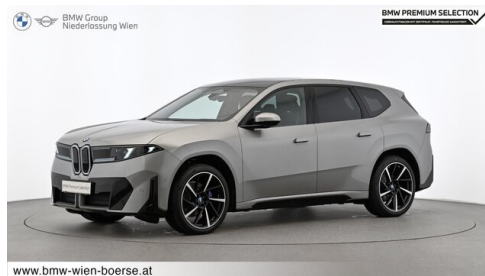

FAHRZEUGBILDER