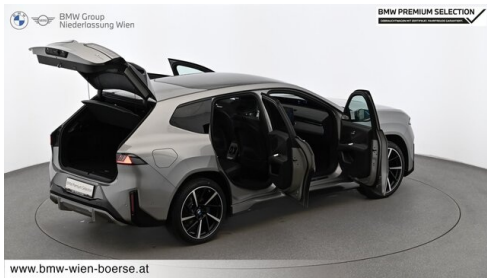

BMW PREMIUM SELECTION.
GEBRAUCHTE AUTOMOBILE.

- MIND. 12 MONATE BMW PREMIUM SELECTION GARANTIE
- 360 GRAD CHECK
- WARTUNGSFREI FÜR 6 MONATE / 10.000 KM
- LEASING UND FINANZIERUNG
- GEPRÜFTE FAHRZEUGHISTORIE

BMW PREMIUM SELECTION

(1) Die angegebenen Werte über Kraftstoffverbrauch und CO₂-Emissionen wurden nach den vorgeschriebenen Messverfahren gem. VO (EG) 715/2007 ermittelt. Als Basis für die Verbrauchsermittlung gilt der ECE-Fahrzyklus (NEFZ). Dieser setzt sich aus ca. einem Drittel Fahrt innerorts und zwei Drittel außerorts (gemessen an der Wegstrecke) zusammen. Zusätzlich zum Verbrauch wird die CO₂-Emission gemessen.

Sonderausstattungen können diese Werte erhöhen. Die Angaben zu Kraftstoffverbrauch und CO₂-Emissionen sind überdies abhängig von der gewählten Rad- und Reifengröße. Die Angaben beziehen sich daher nicht auf das konkrete Fahrzeug und sind nicht Bestandteil