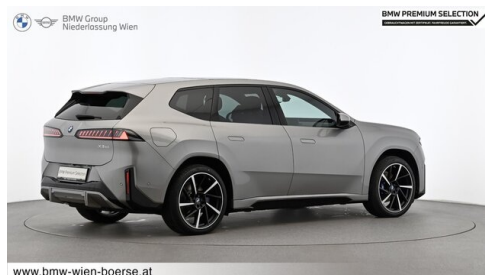

FAHRZEUGBILDER