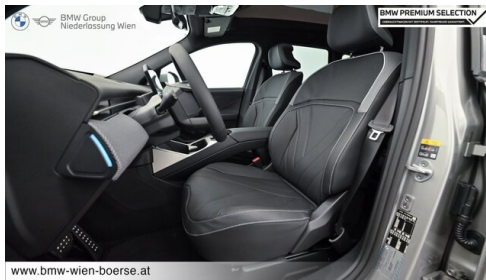

BMW PREMIUM SELECTION.
GEBRAUCHTE AUTOMOBILE.

- MIND. 12 MONATE BMW PREMIUM SELECTION GARANTIE
- 360 GRAD CHECK
- WARTUNGSFREI FÜR 6 MONATE / 10.000 KM
- LEASING UND FINANZIERUNG
- GEPRÜFTE FAHRZEUGHISTORIE

BMW PREMIUM SELECTION

(1) Die angegebenen Werte über Kraftstoffverbrauch und CO₂-Emissionen wurden nach den vorgeschriebenen Messverfahren gem. VO (EG) 715/2007 ermittelt. Als Basis für die Verbrauchsermittlung gilt der ECE-Fahrzyklus (NEFZ). Dieser setzt sich aus ca. einem Drittel Fahrt innerorts und zwei Drittel außerorts (gemessen an der Wegstrecke) zusammen. Zusätzlich zum Verbrauch wird die CO₂-Emission gemessen.

Sonderausstattungen können diese Werte erhöhen. Die Angaben zu Kraftstoffverbrauch und CO₂-Emissionen sind überdies abhängig von der gewählten Rad- und Reifengröße. Die Angaben beziehen sich daher nicht auf das konkrete Fahrzeug und sind nicht Bestandteil