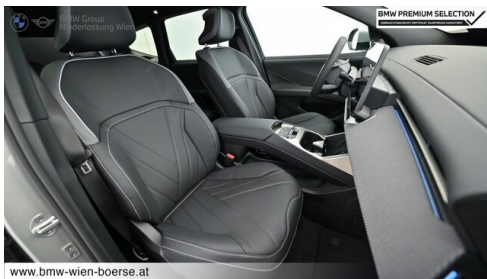

BMW PREMIUM SELECTION.
GEBRAUCHTE AUTOMOBILE.

- MIND. 12 MONATE BMW PREMIUM SELECTION GARANTIE
- 360 GRAD CHECK
- WARTUNGSFREI FÜR 6 MONATE / 10.000 KM
- LEASING UND FINANZIERUNG
- GEPRÜFTE FAHRZEUGHISTORIE

BMW PREMIUM SELECTION

(1) Die angegebenen Werte über Kraftstoffverbrauch und CO₂-Emissionen wurden nach den vorgeschriebenen Messverfahren gem. VO (EG) 715/2007 ermittelt. Als Basis für die Verbrauchsermittlung gilt der ECE-Fahrzyklus (NEFZ). Dieser setzt sich aus ca. einem Drittel Fahrt innerorts und zwei Drittel außerorts (gemessen an der Wegstrecke) zusammen. Zusätzlich zum Verbrauch wird die CO₂-Emission gemessen.

Sonderausstattungen können diese Werte erhöhen. Die Angaben zu Kraftstoffverbrauch und CO₂-Emissionen sind überdies abhängig von der gewählten Rad- und Reifengröße. Die Angaben beziehen sich daher nicht auf das konkrete Fahrzeug und sind nicht Bestandteil