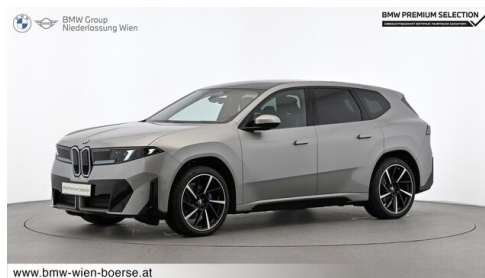

FAHRZEUGBILDER