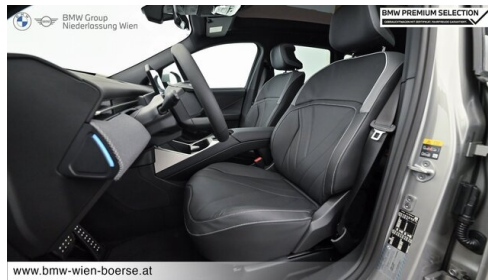

BMW PREMIUM SELECTION.
GEBRAUCHTE AUTOMOBILE.

- MIND. 12 MONATE BMW PREMIUM SELECTION GARANTIE
- 360 GRAD CHECK
- WARTUNGSFREI FÜR 6 MONATE / 10.000 KM
- LEASING UND FINANZIERUNG
- GEPRÜFTE FAHRZEUGHISTORIE

BMW PREMIUM SELECTION

(1) Die angegebenen Werte über Kraftstoffverbrauch und CO₂-Emissionen wurden nach den vorgeschriebenen Messverfahren gem. VO (EG) 715/2007 ermittelt. Als Basis für die Verbrauchsermittlung gilt der ECE-Fahrzyklus (NEFZ). Dieser setzt sich aus ca. einem Drittel Fahrt innerorts und zwei Drittel außerorts (gemessen an der Wegstrecke) zusammen. Zusätzlich zum Verbrauch wird die CO₂-Emission gemessen.

Sonderausstattungen können diese Werte erhöhen. Die Angaben zu Kraftstoffverbrauch und CO₂-Emissionen sind überdies abhängig von der gewählten Rad- und Reifengröße. Die Angaben beziehen sich daher nicht auf das konkrete Fahrzeug und sind nicht Bestandteil