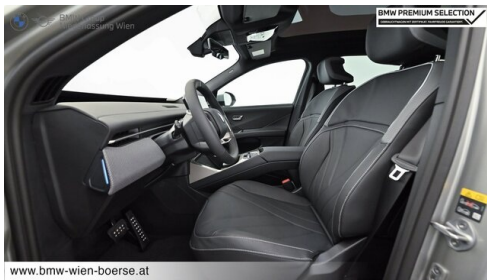

BMW PREMIUM SELECTION.
GEBRAUCHTE AUTOMOBILE.

- MIND. 12 MONATE BMW PREMIUM SELECTION GARANTIE
- 360 GRAD CHECK
- WARTUNGSFREI FÜR 6 MONATE / 10.000 KM
- LEASING UND FINANZIERUNG
- GEPRÜFTE FAHRZEUGHISTORIE

BMW PREMIUM SELECTION

(1) Die angegebenen Werte über Kraftstoffverbrauch und CO₂-Emissionen wurden nach den vorgeschriebenen Messverfahren gem. VO (EG) 715/2007 ermittelt. Als Basis für die Verbrauchsermittlung gilt der ECE-Fahrzyklus (NEFZ). Dieser setzt sich aus ca. einem Drittel Fahrt innerorts und zwei Drittel außerorts (gemessen an der Wegstrecke) zusammen. Zusätzlich zum Verbrauch wird die CO₂-Emission gemessen.

Sonderausstattungen können diese Werte erhöhen. Die Angaben zu Kraftstoffverbrauch und CO₂-Emissionen sind überdies abhängig von der gewählten Rad- und Reifengröße. Die Angaben beziehen sich daher nicht auf das konkrete Fahrzeug und sind nicht Bestandteil