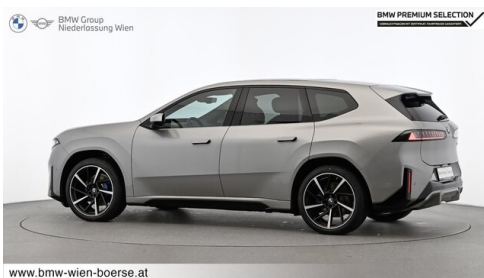

FAHRZEUGBILDER