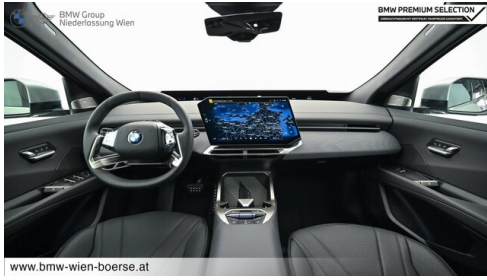

BMW PREMIUM SELECTION.
GEBRAUCHTE AUTOMOBILE.

- MIND. 12 MONATE BMW PREMIUM SELECTION GARANTIE
- 360 GRAD CHECK
- WARTUNGSFREI FÜR 6 MONATE / 10.000 KM
- LEASING UND FINANZIERUNG
- GEPRÜFTE FAHRZEUGHISTORIE

BMW PREMIUM SELECTION

(1) Die angegebenen Werte über Kraftstoffverbrauch und CO₂-Emissionen wurden nach den vorgeschriebenen Messverfahren gem. VO (EG) 715/2007 ermittelt. Als Basis für die Verbrauchsermittlung gilt der ECE-Fahrzyklus (NEFZ). Dieser setzt sich aus ca. einem Drittel Fahrt innerorts und zwei Drittel außerorts (gemessen an der Wegstrecke) zusammen. Zusätzlich zum Verbrauch wird die CO₂-Emission gemessen.

Sonderausstattungen können diese Werte erhöhen. Die Angaben zu Kraftstoffverbrauch und CO₂-Emissionen sind überdies abhängig von der gewählten Rad- und Reifengröße. Die Angaben beziehen sich daher nicht auf das konkrete Fahrzeug und sind nicht Bestandteil