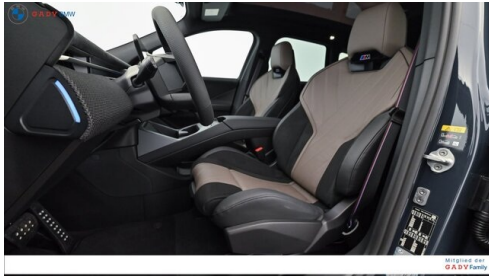

- (1) Die angegebenen Werte über Kraftstoffverbrauch und CO₂-Emissionen wurden nach den vorgeschriebenen Messverfahren gem. VO (EG) 715/2007 ermittelt. Als Basis für die Verbrauchsermittlung gilt der ECE-Fahrzyklus (NEFZ). Dieser setzt sich aus ca. einem Drittel Fahrt innerorts und zwei Drittel außerorts (gemessen an der Wegstrecke) zusammen. Zusätzlich zum Verbrauch wird die CO₂-Emission gemessen.

Sonderausstattungen können diese Werte erhöhen. Die Angaben zu Kraftstoffverbrauch und CO₂-Emissionen sind überdies abhängig von der gewählten Rad- und Reifengröße. Die Angaben beziehen sich daher nicht auf das konkrete Fahrzeug und sind nicht Bestandteil des Angebots, sondern dienen allein Vergleichszwecken zwischen den verschiedenen Fahrzeugtypen. Weitere Details bzw. Informationen zum konkreten Fahrzeug können der beim Händler aufliegenden Typengenehmigung entnommen werden. Alle Angaben ohne Gewähr. Irrtümer vorbehalten.