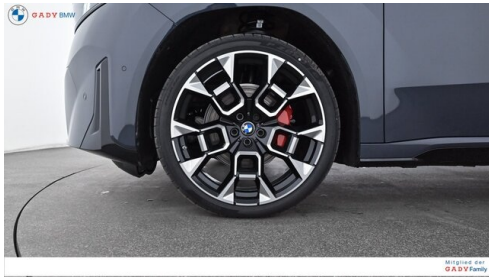

- (1) Die angegebenen Werte über Kraftstoffverbrauch und CO₂-Emissionen wurden nach den vorgeschriebenen Messverfahren gem. VO (EG) 715/2007 ermittelt. Als Basis für die Verbrauchsermittlung gilt der ECE-Fahrzyklus (NEFZ). Dieser setzt sich aus ca. einem Drittel Fahrt innerorts und zwei Drittel außerorts (gemessen an der Wegstrecke) zusammen. Zusätzlich zum Verbrauch wird die CO₂-Emission gemessen.

Sonderausstattungen können diese Werte erhöhen. Die Angaben zu Kraftstoffverbrauch und CO₂-Emissionen sind überdies abhängig von der gewählten Rad- und Reifengröße. Die Angaben beziehen sich daher nicht auf das konkrete Fahrzeug und sind nicht Bestandteil des Angebots, sondern dienen allein Vergleichszwecken zwischen den verschiedenen Fahrzeugtypen. Weitere Details bzw. Informationen zum konkreten Fahrzeug können der beim Händler aufliegenden Typengenehmigung entnommen werden. Alle Angaben ohne Gewähr. Irrtümer vorbehalten.