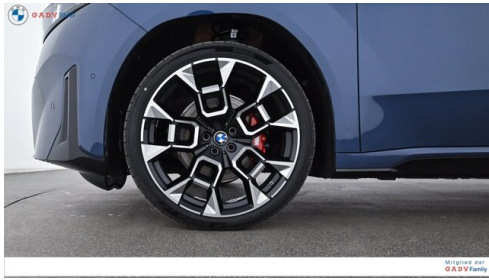

- (1) Die angegebenen Werte über Kraftstoffverbrauch und CO₂-Emissionen wurden nach den vorgeschriebenen Messverfahren gem. VO (EG) 715/2007 ermittelt. Als Basis für die Verbrauchsermittlung gilt der ECE-Fahrzyklus (NEFZ). Dieser setzt sich aus ca. einem Drittel Fahrt innerorts und zwei Drittel außerorts (gemessen an der Wegstrecke) zusammen. Zusätzlich zum Verbrauch wird die CO₂-Emission gemessen.

Sonderausstattungen können diese Werte erhöhen. Die Angaben zu Kraftstoffverbrauch und CO₂-Emissionen sind überdies abhängig von der gewählten Rad- und Reifengröße. Die Angaben beziehen sich daher nicht auf das konkrete Fahrzeug und sind nicht Bestandteil des Angebots, sondern dienen allein Vergleichszwecken zwischen den verschiedenen Fahrzeugtypen. Weitere Details bzw. Informationen zum konkreten Fahrzeug können der beim Händler aufliegenden Typengenehmigung entnommen werden. Alle Angaben ohne Gewähr. Irrtümer vorbehalten.