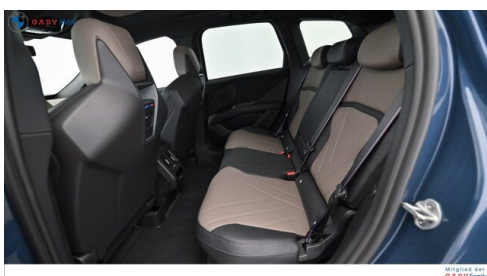

FAHRZEUGBILDER