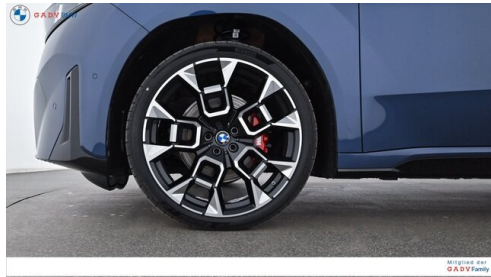

- (1) Die angegebenen Werte über Kraftstoffverbrauch und CO₂-Emissionen wurden nach den vorgeschriebenen Messverfahren gem. VO (EG) 715/2007 ermittelt. Als Basis für die Verbrauchsermittlung gilt der ECE-Fahrzyklus (NEFZ). Dieser setzt sich aus ca. einem Drittel Fahrt innerorts und zwei Drittel außerorts (gemessen an der Wegstrecke) zusammen. Zusätzlich zum Verbrauch wird die CO₂-Emission gemessen.

Sonderausstattungen können diese Werte erhöhen. Die Angaben zu Kraftstoffverbrauch und CO₂-Emissionen sind überdies abhängig von der gewählten Rad- und Reifengröße. Die Angaben beziehen sich daher nicht auf das konkrete Fahrzeug und sind nicht Bestandteil des Angebots, sondern dienen allein Vergleichszwecken zwischen den verschiedenen Fahrzeugtypen. Weitere Details bzw. Informationen zum konkreten Fahrzeug können der beim Händler aufliegenden Typengenehmigung entnommen werden. Alle Angaben ohne Gewähr. Irrtümer vorbehalten.