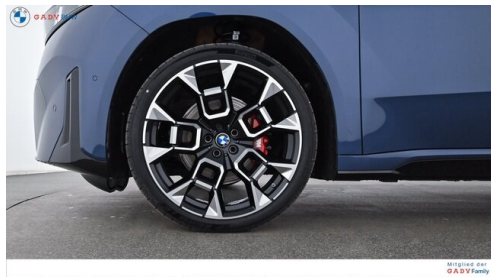

- (1) Die angegebenen Werte über Kraftstoffverbrauch und CO₂-Emissionen wurden nach den vorgeschriebenen Messverfahren gem. VO (EG) 715/2007 ermittelt. Als Basis für die Verbrauchsermittlung gilt der ECE-Fahrzyklus (NEFZ). Dieser setzt sich aus ca. einem Drittel Fahrt innerorts und zwei Drittel außerorts (gemessen an der Wegstrecke) zusammen. Zusätzlich zum Verbrauch wird die CO₂-Emission gemessen.

Sonderausstattungen können diese Werte erhöhen. Die Angaben zu Kraftstoffverbrauch und CO₂-Emissionen sind überdies abhängig von der gewählten Rad- und Reifengröße. Die Angaben beziehen sich daher nicht auf das konkrete Fahrzeug und sind nicht Bestandteil des Angebots, sondern dienen allein Vergleichszwecken zwischen den verschiedenen Fahrzeugtypen. Weitere Details bzw. Informationen zum konkreten Fahrzeug können der beim Händler aufliegenden Typengenehmigung entnommen werden. Alle Angaben ohne Gewähr. Irrtümer vorbehalten.