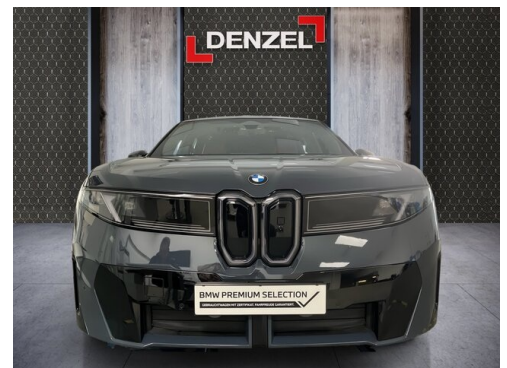

FAHRZEUGBILDER