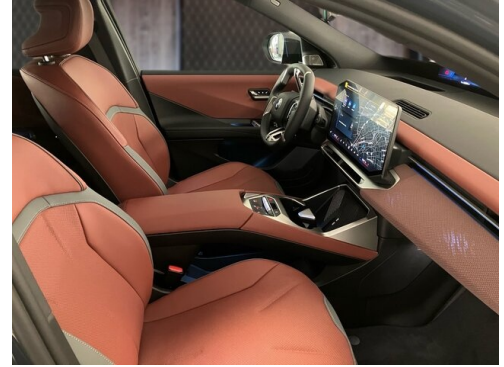

(1) Die angegebenen Werte über Kraftstoffverbrauch und CO₂-Emissionen wurden nach den vorgeschriebenen Messverfahren gem. VO (EG) 715/2007 ermittelt. Als Basis für die Verbrauchsermittlung gilt der ECE-Fahrzyklus (NEFZ). Dieser setzt sich aus ca. einem Drittel Fahrt innerorts und zwei Drittel außerorts (gemessen an der Wegstrecke) zusammen. Zusätzlich zum Verbrauch wird die CO₂-Emission gemessen.

Sonderausstattungen können diese Werte erhöhen. Die Angaben zu Kraftstoffverbrauch und CO₂-Emissionen sind überdies abhängig von der gewählten Rad- und Reifengröße. Die Angaben beziehen sich daher nicht auf das konkrete Fahrzeug und sind nicht Bestandteil des Angebots, sondern dienen allein Vergleichszwecken zwischen den verschiedenen Fahrzeugtypen. Weitere Details bzw. Informationen zum konkreten Fahrzeug können der beim Händler aufliegenden Typengenehmigung entnommen werden. Alle Angaben ohne Gewähr. Irrtümer vorbehalten.