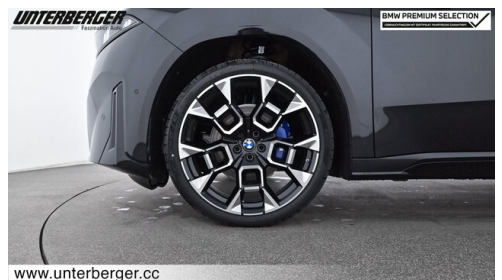

FAHRZEUGBILDER

(1) Die angegebenen Werte über Kraftstoffverbrauch und CO₂-Emissionen wurden nach den vorgeschriebenen Messverfahren gem. VO (EG) 715/2007 ermittelt. Als Basis für die Verbrauchsermittlung gilt der ECE-Fahrzyklus (NEFZ). Dieser setzt sich aus ca. einem Drittel Fahrt innerorts und zwei Drittel außerorts (gemessen an der Wegstrecke) zusammen. Zusätzlich zum Verbrauch wird die CO₂-Emission gemessen.

Sonderausstattungen können diese Werte erhöhen. Die Angaben zu Kraftstoffverbrauch und CO₂-Emissionen sind überdies abhängig von der gewählten Rad- und Reifengröße. Die Angaben beziehen sich daher nicht auf das konkrete Fahrzeug und sind nicht Bestandteil des Angebots, sondern dienen allein Vergleichszwecken zwischen den verschiedenen Fahrzeugtypen. Weitere Details bzw. Informationen zum konkreten Fahrzeug können der beim Händler aufliegenden Typgenehmigung entnommen werden. Alle Angaben ohne Gewähr. Irrtümer vorbehalten.