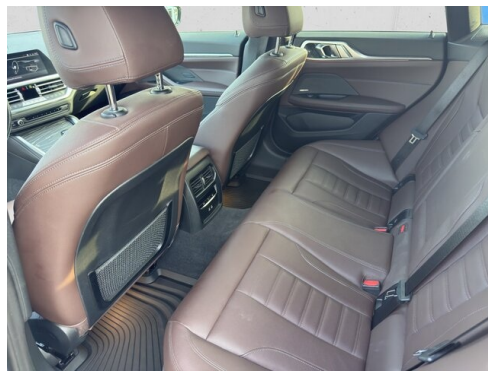

P

Fahrzeug - Ankauf - Eintausch
- Inzahlungnahme Ihres gebrauchten Fahrzeugs
- Direkter Ankauf von Kredit und Leasinggesellschaften
- Reiner Ankauf Ihres Fahrzeugs ohne Fahrzeugkauf möglich

Lassen Sie sich von unserem Fachpersonal bezüglich Finanzierungsmöglichkeiten wie Leasing/Kredit über die BMW BANK inkl. Versicherung beraten.

Nutzen Sie unsere Besichtigungsmöglichkeiten über Video oder Live-Übertragung
Live Video Calls und Kommunikation via WhatsApp

PESTUKA.AT

P

Besichtigung und Probefahrt
Montag bis Freitag: 8:00 - 17:30 Uhr
Sa. (Termin nach Vereinbarung)
Termine außerhalb unserer Öffnungszeiten sind nach vorheriger Vereinbarung möglich.
Telefonische Vereinbarung von Vorteil unter: +43 2532 2414 (Autohaus Pestuka GmbH)

Überstellung
Gerne organisieren wir die Zustellung Ihres neuen Fahrzeugs in Österreich via Lagermax kostenpflichtig.
EU-Raum: Organisation von grünen Überstellungskennzeichen bei Überführung ins Ausland.

PESTUKA.AT

P

Wir freuen uns auf Ihren Anruf.

Ing. Christian Pestuka
Verkaufsteilnehmer & Diplomvertreuer
+43 2532 2414 - 20
+43 999 105202-22
christian.pestuka@postuka.bmw.at

Stefan Braun
Leiter Corporate Sales & Diplomvertreuer
+43 2532 2414 - 32
+43 999 105202-20
stefan.braun@postuka.bmw.at

Daniel Paseka
Verkaufsteilnehmer
+43 2532 2414 - 16
+43 999 105202-16
daniel.paseka@postuka.bmw.at

Autohaus Pestuka GmbH
Umfahrungsstraße 30
2225 Zistersdorf
Email: info@postuka.bmw.at
Telefon: +43 2532 2414

PESTUKA.AT

P

BMW PAKET REPAIR.
Umfassender Schutz. Massgeschneidert für Ihren BMW - jetzt optional erhältlich

SO PROFITIEREN SIE MIT BMW PAKET REPAIR:

- **Schutz vor Reparaturkosten:** Bis zu 10 Jahre nach Erstzulassung oder 100.000 km
- **Kostenbegrenzung:** 100 % Ankerpreis, 100 % Motorleistung
- **Wartehilfe:** Einmal den Wert des Fahrzeuges und bei Überlager beim Weiterverkauf
- **Europaweite Gültigkeit:** Schutz im Schadensfall in ganz Europa
- **Originalteile:** Ausschließliche Nutzung von Original BMW Teilen
- **Vorteil für Elektrofahrzeuge:** Vollständig gleich voll im Vorteil mit vergünstigten Paketpreisen
- **Für Elektrofahrzeuge:** Vollständig gleich voll im Vorteil mit vergünstigten Paketpreisen

SCHUTZ MIT FLEXIBLER LAUFZEIT.

KOMFORTABEL, SICHER, UNKOMPLIZIERT.

- -Verlängerbar im Zuge der Wartung oder kurz vor Ablauf des Pakets bis zu 10 Jahre nach Erstzulassung.
- -Bis zu einer Laufleistung von max. 150.000 km.
- -Verlängerung der Mängelbeseitigung.
- -Service und Verschleißteile nicht inbegriffen. Es gelten die allgemeinen Versicherungsbedingungen.

PESTUKA.AT