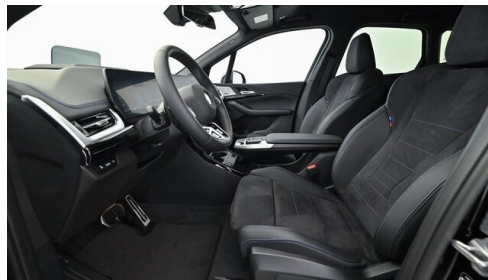

- (1) Die angegebenen Werte über Kraftstoffverbrauch und CO₂-Emissionen wurden nach den vorgeschriebenen Messverfahren gem. VO (EG) 715/2007 ermittelt. Als Basis für die Verbrauchsermittlung gilt der ECE-Fahrzyklus (NEFZ). Dieser setzt sich aus ca. einem Drittel Fahrt innerorts und zwei Drittel außerorts (gemessen an der Wegstrecke) zusammen. Zusätzlich zum Verbrauch wird die CO₂-Emission gemessen.

Sonderausstattungen können diese Werte erhöhen. Die Angaben zu Kraftstoffverbrauch und CO₂-Emissionen sind überdies abhängig von der gewählten Rad- und Reifengröße. Die Angaben beziehen sich daher nicht auf das konkrete Fahrzeug und sind nicht Bestandteil des Angebots, sondern dienen allein Vergleichszwecken zwischen den verschiedenen Fahrzeugtypen. Weitere Details bzw. Informationen zum konkreten Fahrzeug können der beim Händler aufliegenden Typengenehmigung entnommen werden. Alle Angaben ohne Gewähr. Irrtümer vorbehalten.