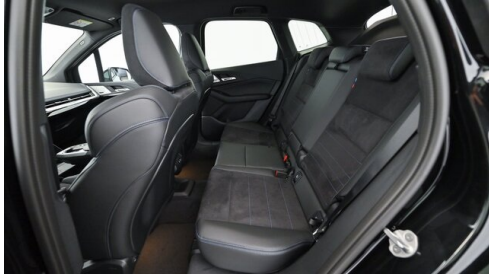

- (1) Die angegebenen Werte über Kraftstoffverbrauch und CO₂-Emissionen wurden nach den vorgeschriebenen Messverfahren gem. VO (EG) 715/2007 ermittelt. Als Basis für die Verbrauchsermittlung gilt der ECE-Fahrzyklus (NEFZ). Dieser setzt sich aus ca. einem Drittel Fahrt innerorts und zwei Drittel außerorts (gemessen an der Wegstrecke) zusammen. Zusätzlich zum Verbrauch wird die CO₂-Emission gemessen.

Sonderausstattungen können diese Werte erhöhen. Die Angaben zu Kraftstoffverbrauch und CO₂-Emissionen sind überdies abhängig von der gewählten Rad- und Reifengröße. Die Angaben beziehen sich daher nicht auf das konkrete Fahrzeug und sind nicht Bestandteil des Angebots, sondern dienen allein Vergleichszwecken zwischen den verschiedenen Fahrzeugtypen. Weitere Details bzw. Informationen zum konkreten Fahrzeug können der beim Händler aufliegenden Typengenehmigung entnommen werden. Alle Angaben ohne Gewähr. Irrtümer vorbehalten.