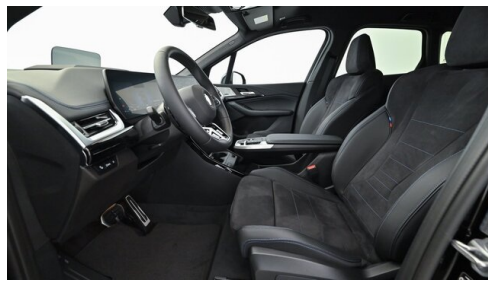

1. ⁽¹⁾ Die angegebenen Werte über Kraftstoffverbrauch und CO₂-Emissionen wurden nach den vorgeschriebenen Messverfahren gem. VO (EG) 715/2007 ermittelt. Als Basis für die Verbrauchsermittlung gilt der ECE-Fahrzyklus (NEFZ). Dieser setzt sich aus ca. einem Drittel Fahrt innerorts und zwei Drittel außerorts (gemessen an der Wegstrecke) zusammen. Zusätzlich zum Verbrauch wird die CO₂-Emission gemessen.

Sonderausstattungen können diese Werte erhöhen. Die Angaben zu Kraftstoffverbrauch und CO₂-Emissionen sind überdies abhängig von der gewählten Rad- und Reifengröße. Die Angaben beziehen sich daher nicht auf das konkrete Fahrzeug und sind nicht Bestandteil des Angebots, sondern dienen allein Vergleichszwecken zwischen den verschiedenen Fahrzeugtypen. Weitere Details bzw. Informationen zum konkreten Fahrzeug können der beim Händler aufliegenden Typengenehmigung entnommen werden. Alle Angaben ohne Gewähr. Irrtümer vorbehalten.