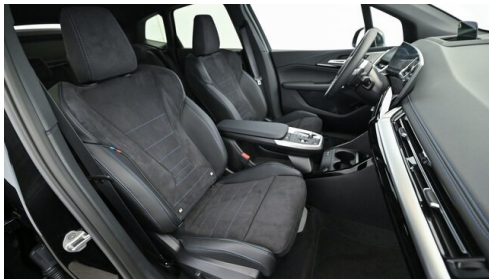

Serviceannahme

Montag - Donnerstag: 07:30 bis 16:30 Uhr
Freitag: 07:30 bis 15:00 Uhr

Werkstätte

Montag - Donnerstag: 07:30 bis 16:30 Uhr
Freitag: 07:30 bis 15:00 Uhr

+43(2682)61501

FAHRZEUGBILDER

Bierbaum GmbH - Eisenstadt - www.bmw-bierbaum.at