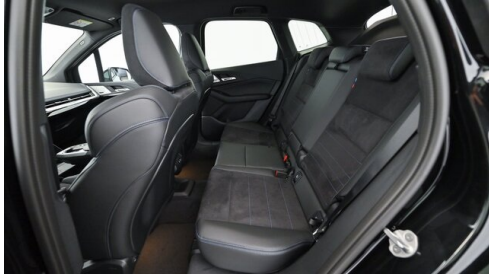

(1) Die angegebenen Werte über Kraftstoffverbrauch und CO₂-Emissionen wurden nach den vorgeschriebenen Messverfahren gem. VO (EG) 715/2007 ermittelt. Als Basis für die Verbrauchsermittlung gilt der ECE-Fahrzyklus (NEFZ). Dieser setzt sich aus ca. einem Drittel Fahrt innerorts und zwei Drittel außerorts (gemessen an der Wegstrecke) zusammen. Zusätzlich zum Verbrauch wird die CO₂-Emission gemessen.

Sonderausstattungen können diese Werte erhöhen. Die Angaben zu Kraftstoffverbrauch und CO₂-Emissionen sind überdies abhängig von der gewählten Rad- und Reifengröße. Die Angaben beziehen sich daher nicht auf das konkrete Fahrzeug und sind nicht Bestandteil des Angebots, sondern dienen allein Vergleichszwecken zwischen den verschiedenen Fahrzeugtypen. Weitere Details bzw. Informationen zum konkreten Fahrzeug können der beim Händler aufliegenden Typengenehmigung entnommen werden. Alle Angaben ohne Gewähr. Irrtümer vorbehalten.