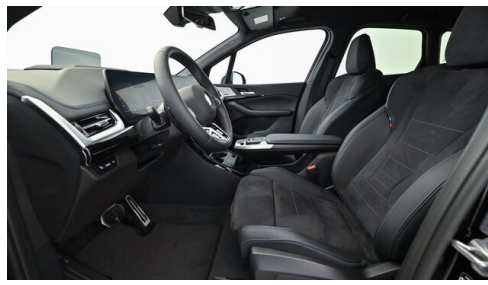

1. ⁽¹⁾ Die angegebenen Werte über Kraftstoffverbrauch und CO₂-Emissionen wurden nach den vorgeschriebenen Messverfahren gem. VO (EG) 715/2007 ermittelt. Als Basis für die Verbrauchsermittlung gilt der ECE-Fahrzyklus (NEFZ). Dieser setzt sich aus ca. einem Drittel Fahrt innerorts und zwei Drittel außerorts (gemessen an der Wegstrecke) zusammen. Zusätzlich zum Verbrauch wird die CO₂-Emission gemessen.

Sonderausstattungen können diese Werte erhöhen. Die Angaben zu Kraftstoffverbrauch und CO₂-Emissionen sind überdies abhängig von der gewählten Rad- und Reifengröße. Die Angaben beziehen sich daher nicht auf das konkrete Fahrzeug und sind nicht Bestandteil des Angebots, sondern dienen allein Vergleichszwecken zwischen den verschiedenen Fahrzeugtypen. Weitere Details bzw. Informationen zum konkreten Fahrzeug können der beim Händler aufliegenden Typengenehmigung entnommen werden. Alle Angaben ohne Gewähr. Irrtümer vorbehalten.