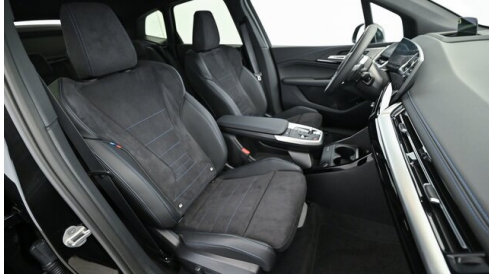

1. ⁽¹⁾ Die angegebenen Werte über Kraftstoffverbrauch und CO₂-Emissionen wurden nach den vorgeschriebenen Messverfahren gem. VO (EG) 715/2007 ermittelt. Als Basis für die Verbrauchsermittlung gilt der ECE-Fahrzyklus (NEFZ). Dieser setzt sich aus ca. einem Drittel Fahrt innerorts und zwei Drittel außerorts (gemessen an der Wegstrecke) zusammen. Zusätzlich zum Verbrauch wird die CO₂-Emission gemessen.

Sonderausstattungen können diese Werte erhöhen. Die Angaben zu Kraftstoffverbrauch und CO₂-Emissionen sind überdies abhängig von der gewählten Rad- und Reifengröße. Die Angaben beziehen sich daher nicht auf das konkrete Fahrzeug und sind nicht Bestandteil des Angebots, sondern dienen allein Vergleichszwecken zwischen den verschiedenen Fahrzeugtypen. Weitere Details bzw. Informationen zum konkreten Fahrzeug können der beim Händler aufliegenden Typengenehmigung entnommen werden. Alle Angaben ohne Gewähr. Irrtümer vorbehalten.