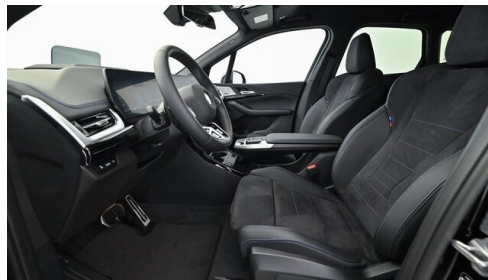

(1) Die angegebenen Werte über Kraftstoffverbrauch und CO₂-Emissionen wurden nach den vorgeschriebenen Messverfahren gem. VO (EG) 715/2007 ermittelt. Als Basis für die Verbrauchsermittlung gilt der ECE-Fahrzyklus (NEFZ). Dieser setzt sich aus ca. einem Drittel Fahrt innerorts und zwei Drittel außerorts (gemessen an der Wegstrecke) zusammen. Zusätzlich zum Verbrauch wird die CO₂-Emission gemessen.

Sonderausstattungen können diese Werte erhöhen. Die Angaben zu Kraftstoffverbrauch und CO₂-Emissionen sind überdies abhängig von der gewählten Rad- und Reifengröße. Die Angaben beziehen sich daher nicht auf das konkrete Fahrzeug und sind nicht Bestandteil des Angebots, sondern dienen allein Vergleichszwecken zwischen den verschiedenen Fahrzeugtypen. Weitere Details bzw. Informationen zum konkreten Fahrzeug können der beim Händler aufliegenden Typengenehmigung entnommen werden. Alle Angaben ohne Gewähr. Irrtümer vorbehalten.