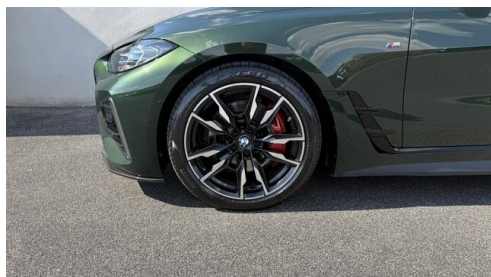

GADY AUTO OST GMBH

Stoob-Süd 24
7350 Oberpullendorf

Teile & Zubehör
Dienstag - Freitag: 07:30 bis 16:30 Uhr
Samstag: 07:30 bis 12:00 Uhr

Automobile
Montag - Freitag: 07:30 bis 18:00 Uhr
Samstag: 07:30 bis 12:00 Uhr

Serviceannahme
Dienstag - Freitag: 07:30 bis 16:30 Uhr
Samstag: 07:30 bis 12:00 Uhr

Werkstätte
Dienstag - Freitag: 07:30 bis 16:30 Uhr
Samstag: 07:30 bis 12:00 Uhr

+43(2612)430000

FAHRZEUGBILDER