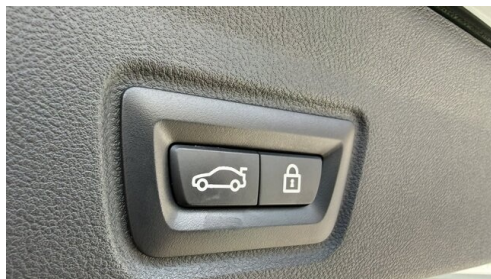

(1) Die angegebenen Werte über Kraftstoffverbrauch und CO₂-Emissionen wurden nach den vorgeschriebenen Messverfahren gem. VO (EG) 715/2007 ermittelt. Als Basis für die Verbrauchsermittlung gilt der ECE-Fahrzyklus (NEFZ). Dieser setzt sich aus ca. einem Drittel Fahrt innerorts und zwei Drittel außerorts (gemessen an der Wegstrecke) zusammen. Zusätzlich zum Verbrauch wird die CO₂-Emission gemessen.

Sonderausstattungen können diese Werte erhöhen. Die Angaben zu Kraftstoffverbrauch und CO₂-Emissionen sind überdies abhängig von der gewählten Rad- und Reifengröße. Die Angaben beziehen sich daher nicht auf das konkrete Fahrzeug und sind nicht Bestandteil des Angebots, sondern dienen allein Vergleichszwecken zwischen den verschiedenen Fahrzeugtypen. Weitere Details bzw. Informationen zum konkreten Fahrzeug können der beim Händler aufliegenden Typengenehmigung entnommen werden. Alle Angaben ohne Gewähr. Irrtümer vorbehalten.