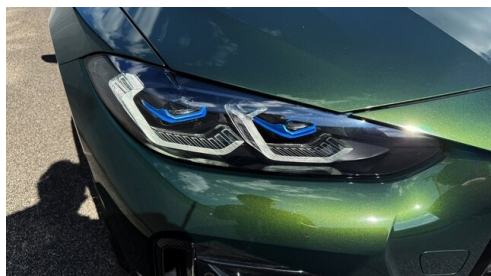

GADY AUTO OST GMBH

Stoob-Süd 24
7350 Oberpullendorf

Teile & Zubehör
Dienstag - Freitag: 07:30 bis 16:30 Uhr
Samstag: 07:30 bis 12:00 Uhr

Automobile
Montag - Freitag: 07:30 bis 18:00 Uhr
Samstag: 07:30 bis 12:00 Uhr

Serviceannahme
Dienstag - Freitag: 07:30 bis 16:30 Uhr
Samstag: 07:30 bis 12:00 Uhr

Werkstätte
Dienstag - Freitag: 07:30 bis 16:30 Uhr
Samstag: 07:30 bis 12:00 Uhr

+43(2612)430000

FAHRZEUGBILDER