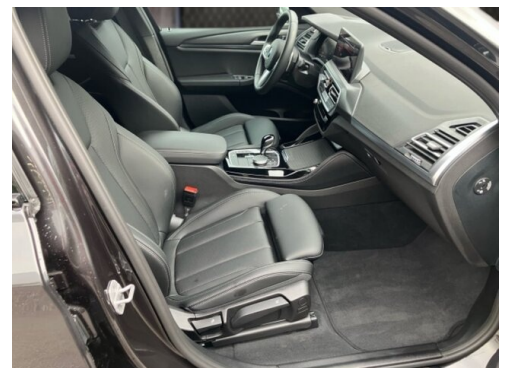

FAHRZEUGBILDER