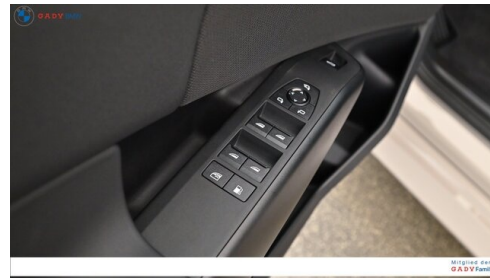

- (1) Die angegebenen Werte über Kraftstoffverbrauch und CO₂-Emissionen wurden nach den vorgeschriebenen Messverfahren gem. VO (EG) 715/2007 ermittelt. Als Basis für die Verbrauchsermittlung gilt der ECE-Fahrzyklus (NEFZ). Dieser setzt sich aus ca. einem Drittel Fahrt innerorts und zwei Drittel außerorts (gemessen an der Wegstrecke) zusammen. Zusätzlich zum Verbrauch wird die CO₂-Emission gemessen.

Sonderausstattungen können diese Werte erhöhen. Die Angaben zu Kraftstoffverbrauch und CO₂-Emissionen sind überdies abhängig von der gewählten Rad- und Reifengröße. Die Angaben beziehen sich daher nicht auf das konkrete Fahrzeug und sind nicht Bestandteil des Angebots, sondern dienen allein Vergleichszwecken zwischen den verschiedenen Fahrzeugtypen. Weitere Details bzw. Informationen zum konkreten Fahrzeug können der beim Händler aufliegenden Typengenehmigung entnommen werden. Alle Angaben ohne Gewähr. Irrtümer vorbehalten.