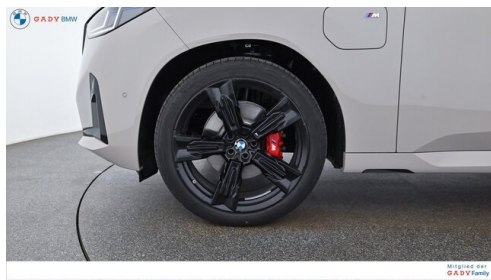

- (1) Die angegebenen Werte über Kraftstoffverbrauch und CO₂-Emissionen wurden nach den vorgeschriebenen Messverfahren gem. VO (EG) 715/2007 ermittelt. Als Basis für die Verbrauchsermittlung gilt der ECE-Fahrzyklus (NEFZ). Dieser setzt sich aus ca. einem Drittel Fahrt innerorts und zwei Drittel außerorts (gemessen an der Wegstrecke) zusammen. Zusätzlich zum Verbrauch wird die CO₂-Emission gemessen.

Sonderausstattungen können diese Werte erhöhen. Die Angaben zu Kraftstoffverbrauch und CO₂-Emissionen sind überdies abhängig von der gewählten Rad- und Reifengröße. Die Angaben beziehen sich daher nicht auf das konkrete Fahrzeug und sind nicht Bestandteil des Angebots, sondern dienen allein Vergleichszwecken zwischen den verschiedenen Fahrzeugtypen. Weitere Details bzw. Informationen zum konkreten Fahrzeug können der beim Händler aufliegenden Typengenehmigung entnommen werden. Alle Angaben ohne Gewähr. Irrtümer vorbehalten.