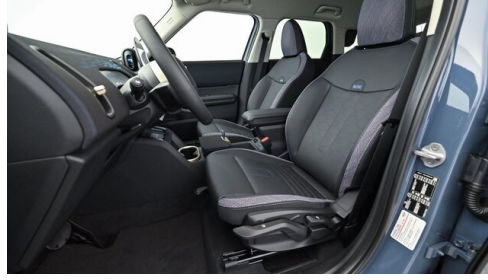

MINI GEBRAUCHT- WAGEN NEXT.

- MINI 12 MONATE MINI GEBRAUCHT-
  WAGEN NEXT GARANTIE
- 360 GRAD CHECK
- WARTUNGSFREI FÜR
  6 MONATE / 10.000 KM
- LEASING UND FINANZIERUNG
- GEPRÜFTE FAHRZEUGHISTORIE

(1) Die angegebenen Werte über Kraftstoffverbrauch und CO₂-Emissionen wurden nach den vorgeschriebenen Messverfahren gem. VO (EG) 715/2007 ermittelt. Als Basis für die Verbrauchsermittlung gilt der ECE-Fahrzyklus (NEFZ). Dieser setzt sich aus ca. einem Drittel Fahrt innerorts und zwei Drittel außerorts (gemessen an der Wegstrecke) zusammen. Zusätzlich zum Verbrauch wird die CO₂-Emission gemessen.

Sonderausstattungen können diese Werte erhöhen. Die Angaben zu Kraftstoffverbrauch und CO₂-Emissionen sind überdies abhängig von der gewählten Rad- und Reifengröße. Die Angaben beziehen sich daher nicht auf das konkrete Fahrzeug und sind nicht Bestandteil des Angebots, sondern dienen allein Vergleichszwecken zwischen den verschiedenen Fahrzeugtypen. Weitere Details bzw. Informationen zum konkreten Fahrzeug können der beim Händler aufliegenden Typengenehmigung entnommen werden. Alle Angaben ohne Gewähr. Irrtümer vorbehalten.