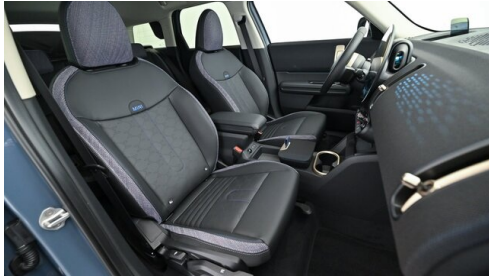

MINI GEBRAUCHT- WAGEN NEXT.

- MINI 12 MONATE MINI GEBRAUCHT-
  WAGEN NEXT GARANTIE
- 360 GRAD CHECK
- WARTUNGSFREI FÜR
  6 MONATE / 10.000 KM
- LEASING UND FINANZIERUNG
- GEPRÜFTE FAHRZEUGHISTORIE

(1) Die angegebenen Werte über Kraftstoffverbrauch und CO₂-Emissionen wurden nach den vorgeschriebenen Messverfahren gem. VO (EG) 715/2007 ermittelt. Als Basis für die Verbrauchsermittlung gilt der ECE-Fahrzyklus (NEFZ). Dieser setzt sich aus ca. einem Drittel Fahrt innerorts und zwei Drittel außerorts (gemessen an der Wegstrecke) zusammen. Zusätzlich zum Verbrauch wird die CO₂-Emission gemessen.

Sonderausstattungen können diese Werte erhöhen. Die Angaben zu Kraftstoffverbrauch und CO₂-Emissionen sind überdies abhängig von der gewählten Rad- und Reifengröße. Die Angaben beziehen sich daher nicht auf das konkrete Fahrzeug und sind nicht Bestandteil des Angebots, sondern dienen allein Vergleichszwecken zwischen den verschiedenen Fahrzeugtypen. Weitere Details bzw. Informationen zum konkreten Fahrzeug können der beim Händler aufliegenden Typengenehmigung entnommen werden. Alle Angaben ohne Gewähr. Irrtümer vorbehalten.