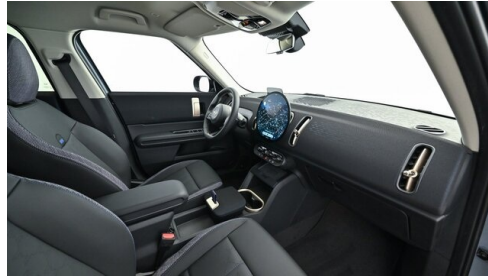

MINI GEBRAUCHT- WAGEN NEXT.

- MINI 12 MONATE MINI GEBRAUCHT-
  WAGEN NEXT GARANTIE
- 360 GRAD CHECK
- WARTUNGSFREI FÜR
  6 MONATE / 10.000 KM
- LEASING UND FINANZIERUNG
- GEPRÜFTE FAHRZEUGHISTORIE

(1) Die angegebenen Werte über Kraftstoffverbrauch und CO₂-Emissionen wurden nach den vorgeschriebenen Messverfahren gem. VO (EG) 715/2007 ermittelt. Als Basis für die Verbrauchsermittlung gilt der ECE-Fahrzyklus (NEFZ). Dieser setzt sich aus ca. einem Drittel Fahrt innerorts und zwei Drittel außerorts (gemessen an der Wegstrecke) zusammen. Zusätzlich zum Verbrauch wird die CO₂-Emission gemessen.

Sonderausstattungen können diese Werte erhöhen. Die Angaben zu Kraftstoffverbrauch und CO₂-Emissionen sind überdies abhängig von der gewählten Rad- und Reifengröße. Die Angaben beziehen sich daher nicht auf das konkrete Fahrzeug und sind nicht Bestandteil des Angebots, sondern dienen allein Vergleichszwecken zwischen den verschiedenen Fahrzeugtypen. Weitere Details bzw. Informationen zum konkreten Fahrzeug können der beim Händler aufliegenden Typengenehmigung entnommen werden. Alle Angaben ohne Gewähr. Irrtümer vorbehalten.