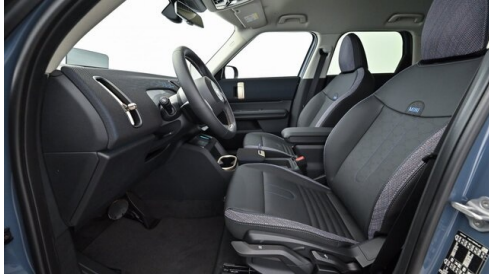

MINI GEBRAUCHT- WAGEN NEXT.

- MINI 12 MONATE MINI GEBRAUCHT-
  WAGEN NEXT GARANTIE
- 360 GRAD CHECK
- WARTUNGSFREI FÜR
  6 MONATE / 10.000 KM
- LEASING UND FINANZIERUNG
- GEPRÜFTE FAHRZEUGHISTORIE

(1) Die angegebenen Werte über Kraftstoffverbrauch und CO₂-Emissionen wurden nach den vorgeschriebenen Messverfahren gem. VO (EG) 715/2007 ermittelt. Als Basis für die Verbrauchsermittlung gilt der ECE-Fahrzyklus (NEFZ). Dieser setzt sich aus ca. einem Drittel Fahrt innerorts und zwei Drittel außerorts (gemessen an der Wegstrecke) zusammen. Zusätzlich zum Verbrauch wird die CO₂-Emission gemessen.

Sonderausstattungen können diese Werte erhöhen. Die Angaben zu Kraftstoffverbrauch und CO₂-Emissionen sind überdies abhängig von der gewählten Rad- und Reifengröße. Die Angaben beziehen sich daher nicht auf das konkrete Fahrzeug und sind nicht Bestandteil des Angebots, sondern dienen allein Vergleichszwecken zwischen den verschiedenen Fahrzeugtypen. Weitere Details bzw. Informationen zum konkreten Fahrzeug können der beim Händler aufliegenden Typengenehmigung entnommen werden. Alle Angaben ohne Gewähr. Irrtümer vorbehalten.