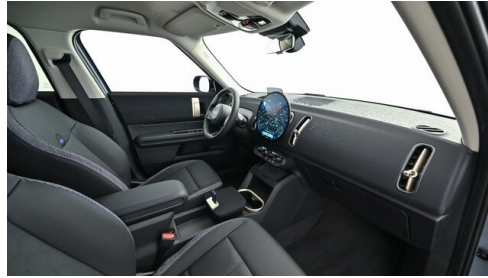

MINI GEBRAUCHT- WAGEN NEXT.

- MINI 12 MONATE MINI GEBRAUCHT-
  WAGEN NEXT GARANTIE
- 360 GRAD CHECK
- WARTUNGSFREI FÜR
  6 MONATE / 10.000 KM
- LEASING UND FINANZIERUNG
- GEPRÜFTE FAHRZEUGHISTORIE

(1) Die angegebenen Werte über Kraftstoffverbrauch und CO₂-Emissionen wurden nach den vorgeschriebenen Messverfahren gem. VO (EG) 715/2007 ermittelt. Als Basis für die Verbrauchsermittlung gilt der ECE-Fahrzyklus (NEFZ). Dieser setzt sich aus ca. einem Drittel Fahrt innerorts und zwei Drittel außerorts (gemessen an der Wegstrecke) zusammen. Zusätzlich zum Verbrauch wird die CO₂-Emission gemessen.

Sonderausstattungen können diese Werte erhöhen. Die Angaben zu Kraftstoffverbrauch und CO₂-Emissionen sind überdies abhängig von der gewählten Rad- und Reifengröße. Die Angaben beziehen sich daher nicht auf das konkrete Fahrzeug und sind nicht Bestandteil des Angebots, sondern dienen allein Vergleichszwecken zwischen den verschiedenen Fahrzeugtypen. Weitere Details bzw. Informationen zum konkreten Fahrzeug können der beim Händler aufliegenden Typgenehmigung entnommen werden. Alle Angaben ohne Gewähr. Irrtümer vorbehalten.