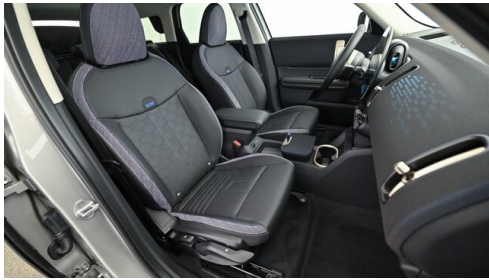

MINI GEBRAUCHT- WAGEN NEXT.

- MINI 12 MONATE MINI GEBRAUCHT-
  WAGEN NEXT GARANTIE
- 360 GRAD CHECK
- WARTUNGSFREI FÜR
  6 MONATE / 10.000 KM
- LEASING UND FINANZIERUNG
- GEPRÜFTE FAHRZEUGHISTORIE

(1) Die angegebenen Werte über Kraftstoffverbrauch und CO₂-Emissionen wurden nach den vorgeschriebenen Messverfahren gem. VO (EG) 715/2007 ermittelt. Als Basis für die Verbrauchsermittlung gilt der ECE-Fahrzyklus (NEFZ). Dieser setzt sich aus ca. einem Drittel Fahrt innerorts und zwei Drittel außerorts (gemessen an der Wegstrecke) zusammen. Zusätzlich zum Verbrauch wird die CO₂-Emission gemessen.

Sonderausstattungen können diese Werte erhöhen. Die Angaben zu Kraftstoffverbrauch und CO₂-Emissionen sind überdies abhängig von der gewählten Rad- und Reifengröße. Die Angaben beziehen sich daher nicht auf das konkrete Fahrzeug und sind nicht Bestandteil des Angebots, sondern dienen allein Vergleichszwecken zwischen den verschiedenen Fahrzeugtypen. Weitere Details bzw. Informationen zum konkreten Fahrzeug können der beim Händler aufliegenden Typengenehmigung entnommen werden. Alle Angaben ohne Gewähr. Irrtümer vorbehalten.