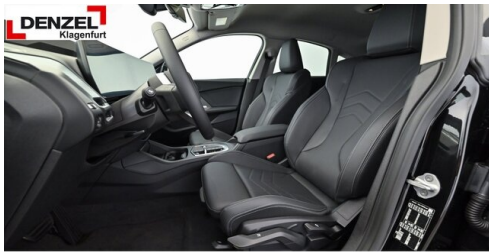

Wolfgang Denzel Auto AG - Kundencenter Klagenfurt - www.denzel.at