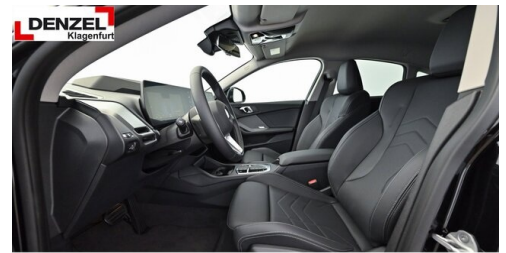

Wolfgang Denzel Auto AG - Kundencenter Klagenfurt - www.denzel.at