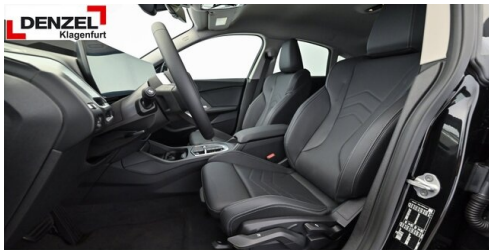

Wolfgang Denzel Auto AG - Kundencenter Klagenfurt - www.denzel.at