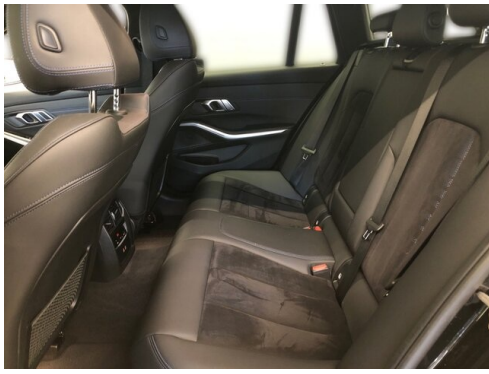

- (1) Die angegebenen Werte über Kraftstoffverbrauch und CO₂-Emissionen wurden nach den vorgeschriebenen Messverfahren gem. VO (EG) 715/2007 ermittelt. Als Basis für die Verbrauchsermittlung gilt der ECE-Fahrzyklus (NEFZ). Dieser setzt sich aus ca. einem Drittel Fahrt innerorts und zwei Drittel außerorts (gemessen an der Wegstrecke) zusammen. Zusätzlich zum Verbrauch wird die CO₂-Emission gemessen.

Sonderausstattungen können diese Werte erhöhen. Die Angaben zu Kraftstoffverbrauch und CO₂-Emissionen sind überdies abhängig von der gewählten Rad- und Reifengröße. Die Angaben beziehen sich daher nicht auf das konkrete Fahrzeug und sind nicht Bestandteil des Angebots, sondern dienen allein Vergleichszwecken zwischen den verschiedenen Fahrzeugtypen. Weitere Details bzw. Informationen zum konkreten Fahrzeug können der beim Händler aufliegenden Typengenehmigung entnommen werden. Alle Angaben ohne Gewähr. Irrtümer vorbehalten.