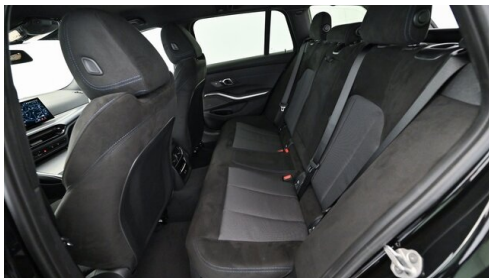

BMW PREMIUM SELECTION.
GEBRAUCHE AUTOMOBILE.

- MIND. 12 MONATE BMW PREMIUM SELECTION GARANTIE
- 360 GRAD CHECK
- WARTUNGSFREI FÜR 6 MONATE / 10.000 KM
- LEASING UND FINANZIERUNG
- GEPRÜFTE FAHRZEUGHISTORIE

BMW PREMIUM SELECTION
BMW Premium Selection ist ein Markenname der BMW Group Financial Services. BMW Premium Selection ist ein Markenname der BMW Group Financial Services. BMW Premium Selection ist ein Markenname der BMW Group Financial Services.

(1) Die angegebenen Werte über Kraftstoffverbrauch und CO₂-Emissionen wurden nach den vorgeschriebenen Messverfahren gem. VO (EG) 715/2007 ermittelt. Als Basis für die Verbrauchsermittlung gilt der ECE-Fahrzyklus (NEFZ). Dieser setzt sich aus ca. einem Drittel Fahrt innerorts und zwei Drittel außerorts (gemessen an der Wegstrecke) zusammen. Zusätzlich zum Verbrauch wird die CO₂-Emission gemessen.

Sonderausstattungen können diese Werte erhöhen. Die Angaben zu Kraftstoffverbrauch und CO₂-Emissionen sind überdies abhängig von der gewählten Rad- und Reifengröße. Die Angaben beziehen sich daher nicht auf das konkrete Fahrzeug und sind nicht Bestandteil