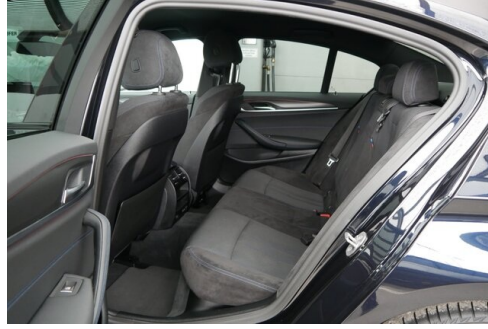

FAHRZEUGBILDER