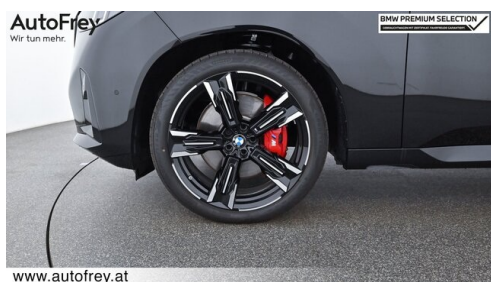

- (1) Die angegebenen Werte über Kraftstoffverbrauch und CO₂-Emissionen wurden nach den vorgeschriebenen Messverfahren gem. VO (EG) 715/2007 ermittelt. Als Basis für die Verbrauchsermittlung gilt der ECE-Fahrzyklus (NEFZ). Dieser setzt sich aus ca. einem Drittel Fahrt innerorts und zwei Drittel außerorts (gemessen an der Wegstrecke) zusammen. Zusätzlich zum Verbrauch wird die CO₂-Emission gemessen.

Sonderausstattungen können diese Werte erhöhen. Die Angaben zu Kraftstoffverbrauch und CO₂-Emissionen sind überdies abhängig von der gewählten Rad- und Reifengröße. Die Angaben beziehen sich daher nicht auf das konkrete Fahrzeug und sind nicht Bestandteil des Angebots, sondern dienen allein Vergleichszwecken zwischen den verschiedenen Fahrzeugtypen. Weitere Details bzw. Informationen zum konkreten Fahrzeug können der beim Händler aufliegenden Typgenehmigung entnommen werden. Alle Angaben ohne Gewähr. Irrtümer vorbehalten.