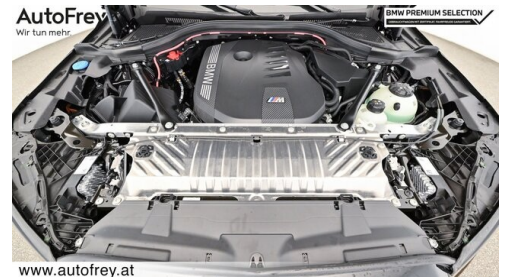

- (1) Die angegebenen Werte über Kraftstoffverbrauch und CO₂-Emissionen wurden nach den vorgeschriebenen Messverfahren gem. VO (EG) 715/2007 ermittelt. Als Basis für die Verbrauchsermittlung gilt der ECE-Fahrzyklus (NEFZ). Dieser setzt sich aus ca. einem Drittel Fahrt innerorts und zwei Drittel außerorts (gemessen an der Wegstrecke) zusammen. Zusätzlich zum Verbrauch wird die CO₂-Emission gemessen.

Sonderausstattungen können diese Werte erhöhen. Die Angaben zu Kraftstoffverbrauch und CO₂-Emissionen sind überdies abhängig von der gewählten Rad- und Reifengröße. Die Angaben beziehen sich daher nicht auf das konkrete Fahrzeug und sind nicht Bestandteil des Angebots, sondern dienen allein Vergleichszwecken zwischen den verschiedenen Fahrzeugtypen. Weitere Details bzw. Informationen zum konkreten Fahrzeug können der beim Händler aufliegenden Typengenehmigung entnommen werden. Alle Angaben ohne Gewähr. Irrtümer vorbehalten.