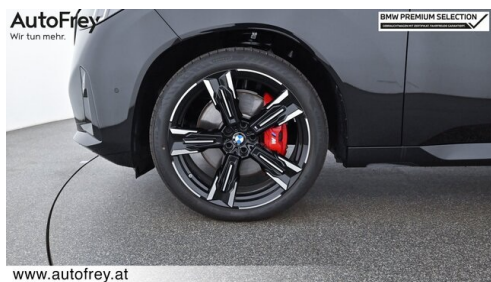

- (1) Die angegebenen Werte über Kraftstoffverbrauch und CO₂-Emissionen wurden nach den vorgeschriebenen Messverfahren gem. VO (EG) 715/2007 ermittelt. Als Basis für die Verbrauchsermittlung gilt der ECE-Fahrzyklus (NEFZ). Dieser setzt sich aus ca. einem Drittel Fahrt innerorts und zwei Drittel außerorts (gemessen an der Wegstrecke) zusammen. Zusätzlich zum Verbrauch wird die CO₂-Emission gemessen.

Sonderausstattungen können diese Werte erhöhen. Die Angaben zu Kraftstoffverbrauch und CO₂-Emissionen sind überdies abhängig von der gewählten Rad- und Reifengröße. Die Angaben beziehen sich daher nicht auf das konkrete Fahrzeug und sind nicht Bestandteil des Angebots, sondern dienen allein Vergleichszwecken zwischen den verschiedenen Fahrzeugtypen. Weitere Details bzw. Informationen zum konkreten Fahrzeug können der beim Händler aufliegenden Typengenehmigung entnommen werden. Alle Angaben ohne Gewähr. Irrtümer vorbehalten.