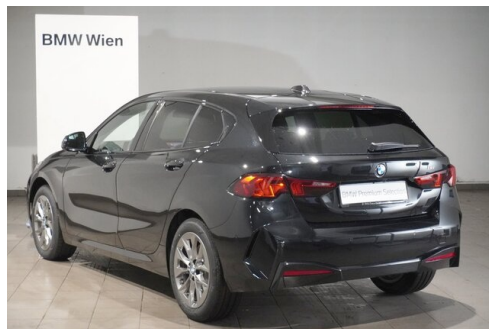

Serviceannahme

Montag - Freitag: 07:00 bis 18:00 Uhr

01/36061-4215

FAHRZEUGBILDER

BMW Wien

BMW PREMIUM SELECTION.
GEBRAUCHTE AUTOMOBILE.

- MIND. 12 MONATE BMW PREMIUM SELECTION GARANTIE
- 360 GRAD CHECK
- WARTUNGSFREI FÜR 6 MONATE / 10.000 KM
- LEASING UND FINANZIERUNG
- GEPRÜFTE FAHRZEUGHISTORIE