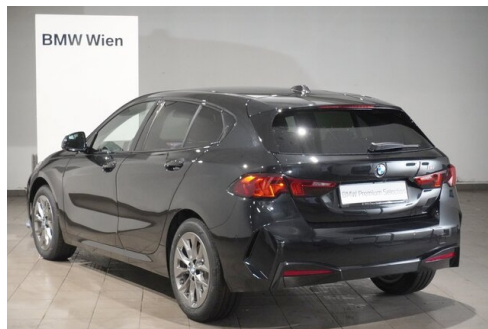

Serviceannahme

Montag - Freitag: 07:00 bis 18:00 Uhr

01/36061-4215

FAHRZEUGBILDER

BMW Wien

BMW PREMIUM SELECTION.
GEBRAUCHTE AUTOMOBILE.

- MIND. 12 MONATE BMW PREMIUM SELECTION GARANTIE
- 360 GRAD CHECK
- WARTUNGSFREI FÜR 6 MONATE / 10.000 KM
- LEASING UND FINANZIERUNG
- GEPRÜFTE FAHRZEUGHISTORIE