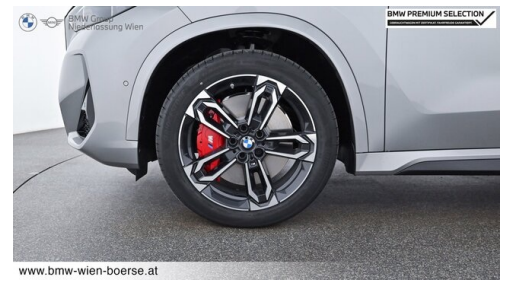

BMW PREMIUM SELECTION.

GEBRAUCHTE AUTOMOBILE.

- MIND. 12 MONATE BMW PREMIUM SELECTION GARANTIE
- 360 GRAD CHECK
- WARTUNGSFREI FÜR 6 MONATE / 10.000 KM
- LEASING UND FINANZIERUNG
- GEPRÜFTE FAHRZEUGHISTORIE

BMW PREMIUM SELECTION

(1) Die angegebenen Werte über Kraftstoffverbrauch und CO₂-Emissionen wurden nach den vorgeschriebenen Messverfahren gem. VO (EG) 715/2007 ermittelt. Als Basis für die Verbrauchsermittlung gilt der ECE-Fahrzyklus (NEFZ). Dieser setzt sich aus ca. einem Drittel Fahrt innerorts und zwei Drittel außerorts (gemessen an der Wegstrecke) zusammen. Zusätzlich zum Verbrauch wird die CO₂-Emission gemessen.

Sonderausstattungen können diese Werte erhöhen. Die Angaben zu Kraftstoffverbrauch und CO₂-Emissionen sind überdies abhängig von der gewählten Rad- und Reifengröße. Die Angaben beziehen sich daher nicht auf das konkrete Fahrzeug und sind nicht Bestandteil des Angebots, sondern dienen allein Vergleichszwecken zwischen den verschiedenen Fahrzeugtypen. Weitere Details bzw. Informationen zum konkreten Fahrzeug können der beim Händler aufliegenden Typengenehmigung entnommen werden. Alle Angaben ohne Gewähr. Irrtümer vorbehalten.