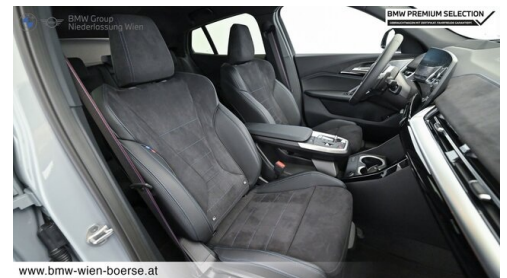

BMW PREMIUM SELECTION.

GEBRAUCHTE AUTOMOBILE.

- MIND. 12 MONATE BMW PREMIUM SELECTION GARANTIE
- 360 GRAD CHECK
- WARTUNGSFREI FÜR 6 MONATE / 10.000 KM
- LEASING UND FINANZIERUNG
- GEPRÜFTE FAHRZEUGHISTORIE

BMW PREMIUM SELECTION

(1) Die angegebenen Werte über Kraftstoffverbrauch und CO₂-Emissionen wurden nach den vorgeschriebenen Messverfahren gem. VO (EG) 715/2007 ermittelt. Als Basis für die Verbrauchsermittlung gilt der ECE-Fahrzyklus (NEFZ). Dieser setzt sich aus ca. einem Drittel Fahrt innerorts und zwei Drittel außerorts (gemessen an der Wegstrecke) zusammen. Zusätzlich zum Verbrauch wird die CO₂-Emission gemessen.

Sonderausstattungen können diese Werte erhöhen. Die Angaben zu Kraftstoffverbrauch und CO₂-Emissionen sind überdies abhängig von der gewählten Rad- und Reifengröße. Die Angaben beziehen sich daher nicht auf das konkrete Fahrzeug und sind nicht Bestandteil des Angebots, sondern dienen allein Vergleichszwecken zwischen den verschiedenen Fahrzeugtypen. Weitere Details bzw. Informationen zum konkreten Fahrzeug können der beim Händler aufliegenden Typengenehmigung entnommen werden. Alle Angaben ohne Gewähr. Irrtümer vorbehalten.