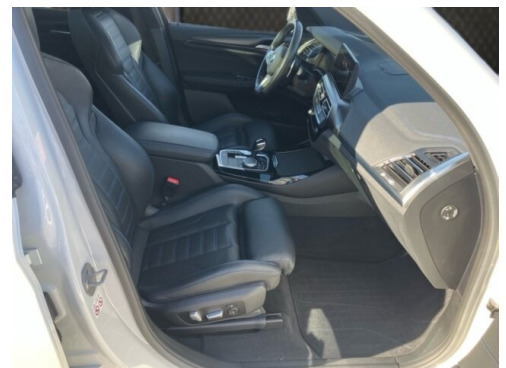

FAHRZEUGBILDER