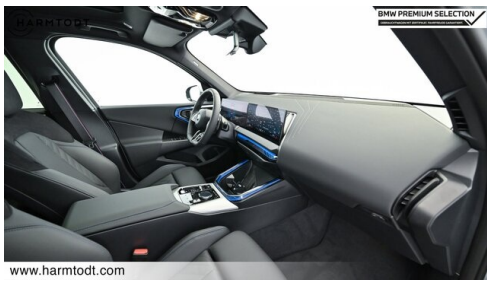

www.harmtodt.com