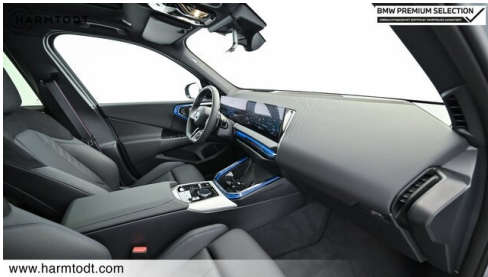

www.harmtodt.com