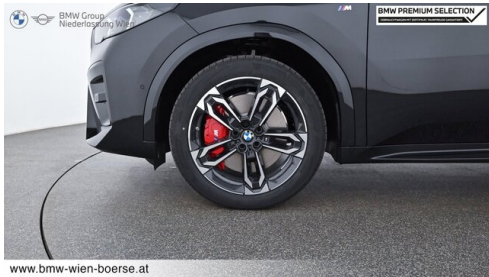

BMW PREMIUM SELECTION.

GEBRAUCHTE AUTOMOBILE.

- MIND. 12 MONATE BMW PREMIUM SELECTION GARANTIE
- 360 GRAD CHECK
- WARTUNGSFREI FÜR 6 MONATE / 10.000 KM
- LEASING UND FINANZIERUNG
- GEPRÜFTE FAHRZEUGHISTORIE

BMW PREMIUM SELECTION

(1) Die angegebenen Werte über Kraftstoffverbrauch und CO₂-Emissionen wurden nach den vorgeschriebenen Messverfahren gem. VO (EG) 715/2007 ermittelt. Als Basis für die Verbrauchsermittlung gilt der ECE-Fahrzyklus (NEFZ). Dieser setzt sich aus ca. einem Drittel Fahrt innerorts und zwei Drittel außerorts (gemessen an der Wegstrecke) zusammen. Zusätzlich zum Verbrauch wird die CO₂-Emission gemessen.

Sonderausstattungen können diese Werte erhöhen. Die Angaben zu Kraftstoffverbrauch und CO₂-Emissionen sind überdies abhängig von der gewählten Rad- und Reifengröße. Die Angaben beziehen sich daher nicht auf das konkrete Fahrzeug und sind nicht Bestandteil des Angebots, sondern dienen allein Vergleichszwecken zwischen den verschiedenen Fahrzeugtypen. Weitere Details bzw. Informationen zum konkreten Fahrzeug können der beim Händler aufliegenden Typengenehmigung entnommen werden. Alle Angaben ohne Gewähr. Irrtümer vorbehalten.