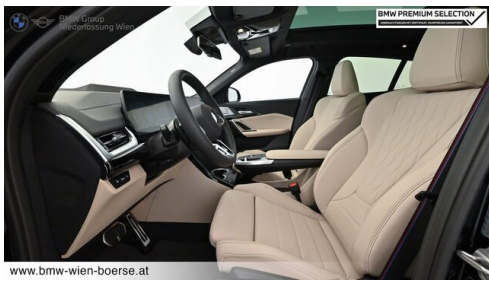

BMW PREMIUM SELECTION.

GEBRAUCHTE AUTOMOBILE.

- MIND. 12 MONATE BMW PREMIUM SELECTION GARANTIE
- 360 GRAD CHECK
- WARTUNGSFREI FÜR 6 MONATE / 10.000 KM
- LEASING UND FINANZIERUNG
- GEPRÜFTE FAHRZEUGHISTORIE

BMW PREMIUM SELECTION

(1) Die angegebenen Werte über Kraftstoffverbrauch und CO₂-Emissionen wurden nach den vorgeschriebenen Messverfahren gem. VO (EG) 715/2007 ermittelt. Als Basis für die Verbrauchsermittlung gilt der ECE-Fahrzyklus (NEFZ). Dieser setzt sich aus ca. einem Drittel Fahrt innerorts und zwei Drittel außerorts (gemessen an der Wegstrecke) zusammen. Zusätzlich zum Verbrauch wird die CO₂-Emission gemessen.

Sonderausstattungen können diese Werte erhöhen. Die Angaben zu Kraftstoffverbrauch und CO₂-Emissionen sind überdies abhängig von der gewählten Rad- und Reifengröße. Die Angaben beziehen sich daher nicht auf das konkrete Fahrzeug und sind nicht Bestandteil des Angebots, sondern dienen allein Vergleichszwecken zwischen den verschiedenen Fahrzeugtypen. Weitere Details bzw. Informationen zum konkreten Fahrzeug können der beim Händler aufliegenden Typengenehmigung entnommen werden. Alle Angaben ohne Gewähr. Irrtümer vorbehalten.