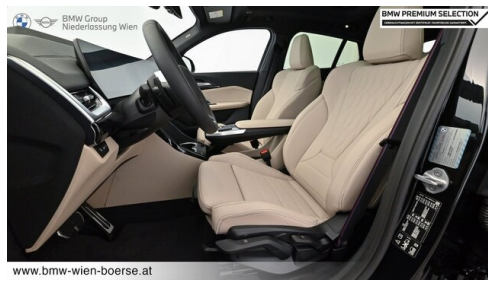

BMW PREMIUM SELECTION.

GEBRAUCHTE AUTOMOBILE.

- MIND. 12 MONATE BMW PREMIUM SELECTION GARANTIE
- 360 GRAD CHECK
- WARTUNGSFREI FÜR 6 MONATE / 10.000 KM
- LEASING UND FINANZIERUNG
- GEPRÜFTE FAHRZEUGHISTORIE

BMW PREMIUM SELECTION

(1) Die angegebenen Werte über Kraftstoffverbrauch und CO₂-Emissionen wurden nach den vorgeschriebenen Messverfahren gem. VO (EG) 715/2007 ermittelt. Als Basis für die Verbrauchsermittlung gilt der ECE-Fahrzyklus (NEFZ). Dieser setzt sich aus ca. einem Drittel Fahrt innerorts und zwei Drittel außerorts (gemessen an der Wegstrecke) zusammen. Zusätzlich zum Verbrauch wird die CO₂-Emission gemessen.

Sonderausstattungen können diese Werte erhöhen. Die Angaben zu Kraftstoffverbrauch und CO₂-Emissionen sind überdies abhängig von der gewählten Rad- und Reifengröße. Die Angaben beziehen sich daher nicht auf das konkrete Fahrzeug und sind nicht Bestandteil des Angebots, sondern dienen allein Vergleichszwecken zwischen den verschiedenen Fahrzeugtypen. Weitere Details bzw. Informationen zum konkreten Fahrzeug können der beim Händler aufliegenden Typengenehmigung entnommen werden. Alle Angaben ohne Gewähr. Irrtümer vorbehalten.