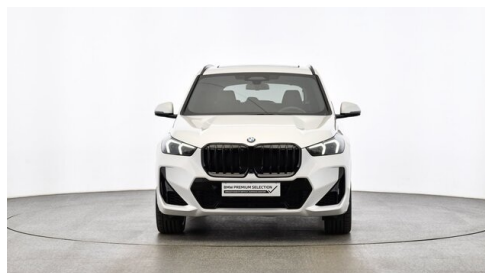

GADY AUTO MOTO GMBH

Mattersburger Str. 42
7000 Eisenstadt

Automobile
Montag - Freitag: 08:00 bis 17:00 Uhr
Samstag geschlossen

Teile & Zubehör
Montag - Donnerstag: 07:30 bis 16:30 Uhr
Freitag: 07:30 bis 16:00 Uhr

Serviceannahme
Montag - Donnerstag: 07:30 bis 16:30 Uhr
Freitag: 07:30 bis 15:00 Uhr

Werkstätte
Montag - Donnerstag: 07:30 bis 16:30 Uhr
Freitag: 07:30 bis 15:00 Uhr

+43(2682)61501

FAHRZEUGBILDER

Bierbaum GmbH - Eisenstadt - www.bmw-bierbaum.at