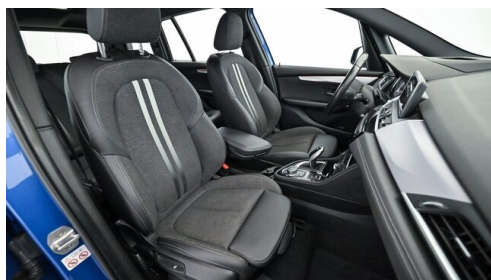

- (1) Die angegebenen Werte über Kraftstoffverbrauch und CO₂-Emissionen wurden nach den vorgeschriebenen Messverfahren gem. VO (EG) 715/2007 ermittelt. Als Basis für die Verbrauchsermittlung gilt der ECE-Fahrzyklus (NEFZ). Dieser setzt sich aus ca. einem Drittel Fahrt innerorts und zwei Drittel außerorts (gemessen an der Wegstrecke) zusammen. Zusätzlich zum Verbrauch wird die CO₂-Emission gemessen.

Sonderausstattungen können diese Werte erhöhen. Die Angaben zu Kraftstoffverbrauch und CO₂-Emissionen sind überdies abhängig von der gewählten Rad- und Reifengröße. Die Angaben beziehen sich daher nicht auf das konkrete Fahrzeug und sind nicht Bestandteil des Angebots, sondern dienen allein Vergleichszwecken zwischen den verschiedenen Fahrzeugtypen. Weitere Details bzw. Informationen zum konkreten Fahrzeug können der beim Händler aufliegenden Typengenehmigung entnommen werden. Alle Angaben ohne Gewähr. Irrtümer vorbehalten.