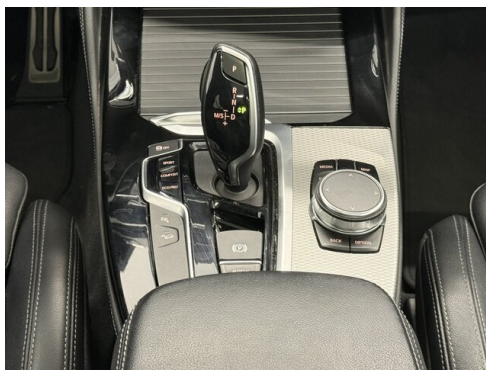

AutoFrey

Wir tun mehr.