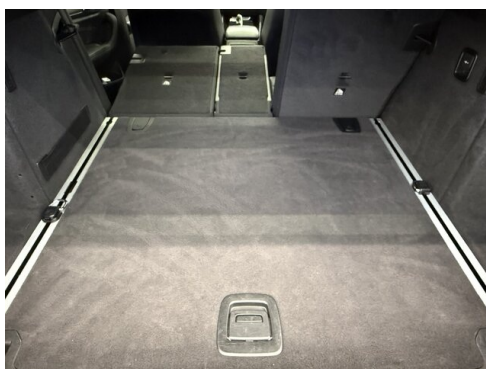

AutoFrey

Wir tun mehr.