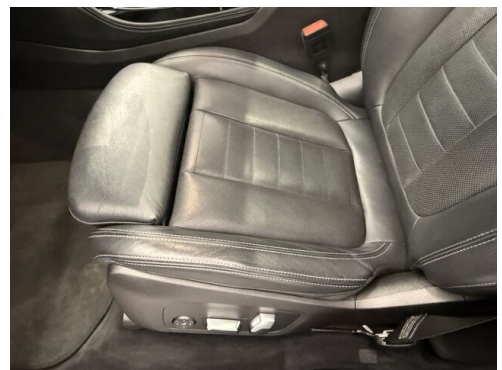

AutoFrey

Wir tun mehr.