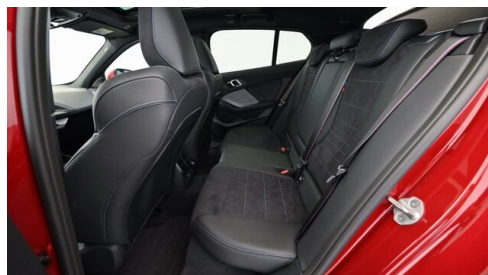

Bierbaum GmbH - Eisenstadt - www.bmw-bierbaum.at