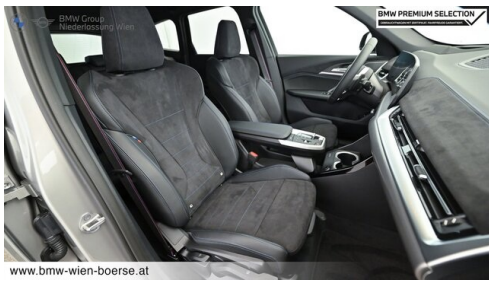

BMW PREMIUM SELECTION.

GEBRAUCHTE AUTOMOBILE.

- 🕒 MIND. 12 MONATE BMW PREMIUM SELECTION GARANTIE
- 🔧 360 GRAD CHECK
- 🛠️ WARTUNGSFREI FÜR 5 MONATE / 10.000 KM
- 🏠 LEASING UND FINANZIERUNG
- 📄 GEPRÜFTE FAHRZEUGHISTORIE

BMW PREMIUM SELECTION

(1) Die angegebenen Werte über Kraftstoffverbrauch und CO₂-Emissionen wurden nach den vorgeschriebenen Messverfahren gem. VO (EG) 715/2007 ermittelt. Als Basis für die Verbrauchsermittlung gilt der ECE-Fahrzyklus (NEFZ). Dieser setzt sich aus ca. einem Drittel Fahrt innerorts und zwei Drittel außerorts (gemessen an der Wegstrecke) zusammen. Zusätzlich zum Verbrauch wird die CO₂-Emission gemessen.

Sonderausstattungen können diese Werte erhöhen. Die Angaben zu Kraftstoffverbrauch und CO₂-Emissionen sind überdies abhängig von der gewählten Rad- und Reifengröße. Die Angaben beziehen sich daher nicht auf das konkrete Fahrzeug und sind nicht Bestandteil des Angebots, sondern dienen allein Vergleichszwecken zwischen den verschiedenen Fahrzeugtypen. Weitere Details bzw. Informationen zum konkreten Fahrzeug können der beim Händler aufliegenden Typengenehmigung entnommen werden. Alle Angaben ohne Gewähr. Irrtümer vorbehalten.