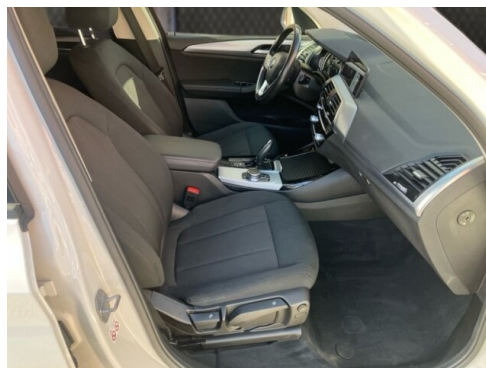

FAHRZEUGBILDER