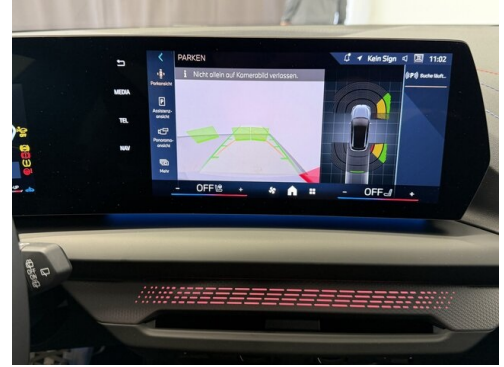

(1) Die angegebenen Werte über Kraftstoffverbrauch und CO₂-Emissionen wurden nach den vorgeschriebenen Messverfahren gem. VO (EG) 715/2007 ermittelt. Als Basis für die Verbrauchsermittlung gilt der ECE-Fahrzyklus (NEFZ). Dieser setzt sich aus ca. einem Drittel Fahrt innerorts und zwei Drittel außerorts (gemessen an der Wegstrecke) zusammen. Zusätzlich zum Verbrauch wird die CO₂-Emission gemessen.