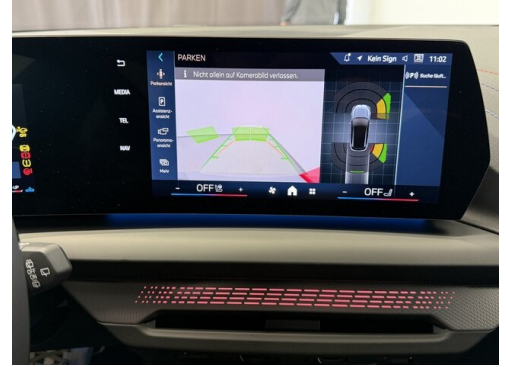

(1) Die angegebenen Werte über Kraftstoffverbrauch und CO₂-Emissionen wurden nach den vorgeschriebenen Messverfahren gem. VO (EG) 715/2007 ermittelt. Als Basis für die Verbrauchsermittlung gilt der ECE-Fahrzyklus (NEFZ). Dieser setzt sich aus ca. einem Drittel Fahrt innerorts und zwei Drittel außerorts (gemessen an der Wegstrecke) zusammen. Zusätzlich zum Verbrauch wird die CO₂-Emission gemessen.