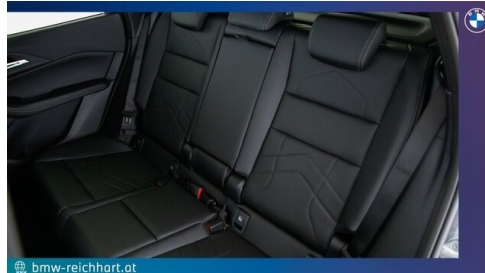

bmw-reichhart.at