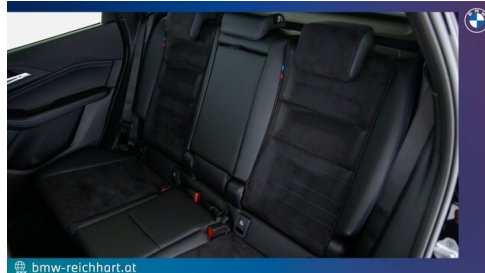

bmw-reichhart.at