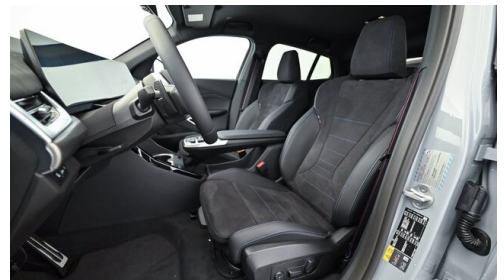

(1) Die angegebenen Werte über Kraftstoffverbrauch und CO₂-Emissionen wurden nach den vorgeschriebenen Messverfahren gem. VO (EG) 715/2007 ermittelt. Als Basis für die Verbrauchsermittlung gilt der ECE-Fahrzyklus (NEFZ). Dieser setzt sich aus ca. einem Drittel Fahrt innerorts und zwei Drittel außerorts (gemessen an der Wegstrecke) zusammen. Zusätzlich zum Verbrauch wird die CO₂-Emission gemessen.

Sonderausstattungen können diese Werte erhöhen. Die Angaben zu Kraftstoffverbrauch und CO₂-Emissionen sind überdies abhängig von der gewählten Rad- und Reifengröße. Die Angaben beziehen sich daher nicht auf das konkrete Fahrzeug und sind nicht Bestandteil