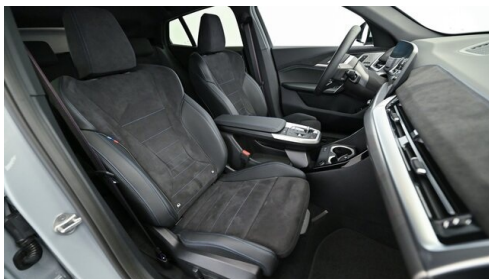

(1) Die angegebenen Werte über Kraftstoffverbrauch und CO₂-Emissionen wurden nach den vorgeschriebenen Messverfahren gem. VO (EG) 715/2007 ermittelt. Als Basis für die Verbrauchsermittlung gilt der ECE-Fahrzyklus (NEFZ). Dieser setzt sich aus ca. einem Drittel Fahrt innerorts und zwei Drittel außerorts (gemessen an der Wegstrecke) zusammen. Zusätzlich zum Verbrauch wird die CO₂-Emission gemessen.

Sonderausstattungen können diese Werte erhöhen. Die Angaben zu Kraftstoffverbrauch und CO₂-Emissionen sind überdies abhängig von der gewählten Rad- und Reifengröße. Die Angaben beziehen sich daher nicht auf das konkrete Fahrzeug und sind nicht Bestandteil